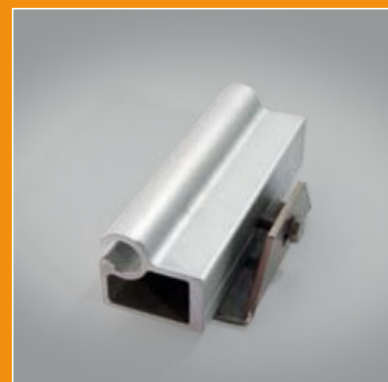

Le système à châssis tendeur Famu

Le système avec la technique interchangeable et rapide

Le système à châssis tendeur FAMU offre la possibilité d'un emploi individuel pour des décorations de façades de tout ordre de grandeur. Les profils alu anodisés garantissent la stabilité et complètent un message bien réussi de publicité, sans trop se mettre en valeur.

Le changement d'images se fait grâce à un système de tension simple mais efficace, dans un temps de montage très court, et suivant sa grandeur, il peut s'effectuer par une seule personne.

Ainsi des stands de foire ou des inscriptions de boutiques peuvent être adaptés aux conditions présentes et transmettre des accords harmonieux avec le produit imprimé.