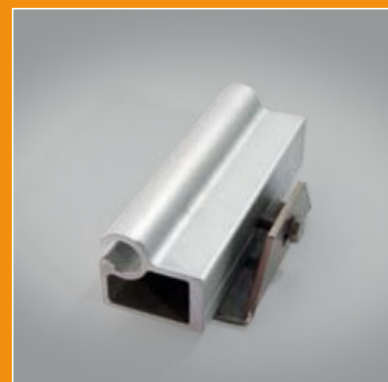

Famu-Spannrahmensysteme

Das Schnellwechsel-System

Dass FAMU-Spannrahmensystem bietet für den individuellen Einsatz von Fassadenbilder sämtlicher Grössenordnungen die optimale Lösung. Die eloxierten Alu-Profile garantieren Stabilität und runden eine gelungene Werbebotschaft ab, ohne sich in den Vordergrund zu drängen.

Durch den einfachen aber wirksamen Spannmechanismus erfolgen Bildwechsel in kürzesten Montagezeiten und können je nach Grösse von einer Person durchgeführt werden.

So lassen sich auch Messestände oder Shopbeschriftungen den gegebenen Umständen anpassen und vermitteln ein harmonisches Zusammenspiel mit dem Druckprodukt.