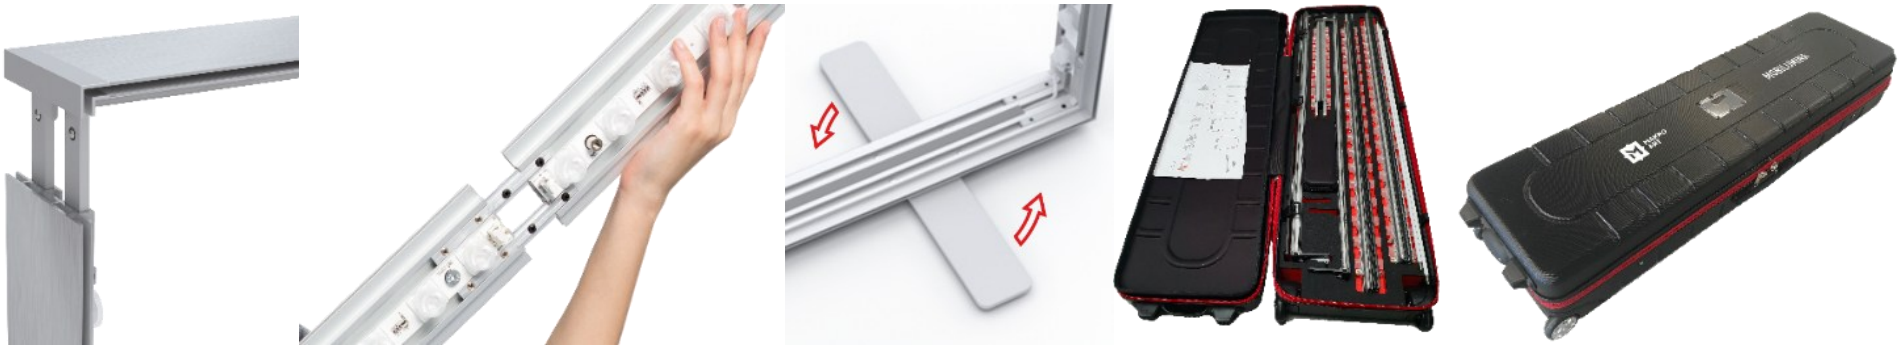

## CAISSON LUMINEUX MOBILE

Un système de caisson lumineux mobile, conçu pour vos déplacements – soigneusement rangé dans une valise à roulettes élégante et pratique.

## Le caisson lumineux mobile pour les déplacements

Avec MOBILUMINA, vous mettez votre marque en valeur avec un système d'affichage révolutionnaire de la plus haute qualité et une technologie LED de haute qualité.

Une luminosité élevée et une brillance uniforme font de MOBILUMINA le champion des caissons lumineux mobiles.

Chaque présentoir est livré dans un robuste boîtier à roulettes en ABS, dans lequel les impressions numériques correspondantes peuvent également être stockées de manière peu encombrante.

# MOBILUMINA 80

Une apparence impressionnante en quelques étapes simples

System	<b>Système de caissons lumineux mobile MOBILUMINA 80</b> composé de profilés en aluminium embrochables, équipés de LED haute puissance sur le côté, d'un schéma et des profilés emballés dans une valise à roulettes ABS, prêt à être branché en 220V, alimentation électrique incluse (externe)
Épaisseur caisson	80 mm
Formats	0.850 x 2.000 m (L/H) 0.850 x 2.450 m (L/H) 1.000 x 2.000 m (L/H) 1.000 x 2.450 m (L/H)
Options	Clip de raccordement droit Clip de raccordement d'angle à 90°
Conditionnement	Valise ABS noir, env. 340 x 220 x 1180 mm, env. 9,5 kg