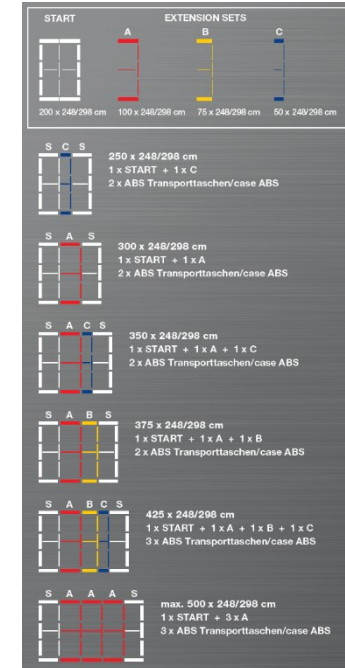

# MOBILUMINA 80

Une apparence impressionnante en quelques étapes simples

System	<b>Système de caissons lumineux mobile MOBILUMINA 80</b> composé de profilés en aluminium embrochables, équipés de LED haute puissance sur le côté, d'un schéma et des profilés emballés dans une valise à roulettes ABS, prêt à être branché en 220V, alimentation électrique incluse (externe)
Épaisseur caisson	80 mm
Formats	0.850 x 2.000 m (L/H) 0.850 x 2.450 m (L/H) 1.000 x 2.000 m (L/H) 1.000 x 2.450 m (L/H)
Options	Clip de raccordement droit Clip de raccordement d'angle à 90°
Conditionnement	Valise ABS noir, env. 340 x 220 x 1180 mm, env. 9,5 kg

**Option:**  
Clips de connexion

**Option:**

Battery 1.000 x 2.000 m,  
avec 22 Ah lithium-Ion battery  
pour 10 heures éclairage

## Caisson lumineux portable jusqu'à 5.000 x 3.00 m

System	<b>Système de caissons lumineux mobile MOBILUMINA 120</b> composé de profilés en aluminium embrochables, équipés de LED haute puissance sur le côté, d'un schéma et des profilés emballés dans une valise à roulettes ABS, prêt à être branché en 220V, alimentation électrique incluse (externe)
Épaisseur caisson	120 mm
Formats	1.000 x 2.480/2.980 m (L/H), incl. 1 valise ABS 2.000 x 2.480/2.980 m (L/H), incl. 1 valise ABS, 28kg/30kg 3.000 x 2.480/2.980 m (L/H), incl. 2 valise ABS, 43.5kg/45kg 4.000 x 2.480/2.980 m (L/H), incl. 2 valise ABS, 62.5kg/65kg 5.000 x 2.480/2.980 m (L/H), incl. valise ABS, 69kg/71kg
Optionen	Extension-Sets 500 / 750 / 1000 mm Clip de raccordement droit Clip de raccordement d'angle à 90°
Conditionnement	Standard: Valise ABS noir, env.. 380 x 290 x 1190 mm Extension: Valis ABS noir, env. 330 x 190 x 1190 mm