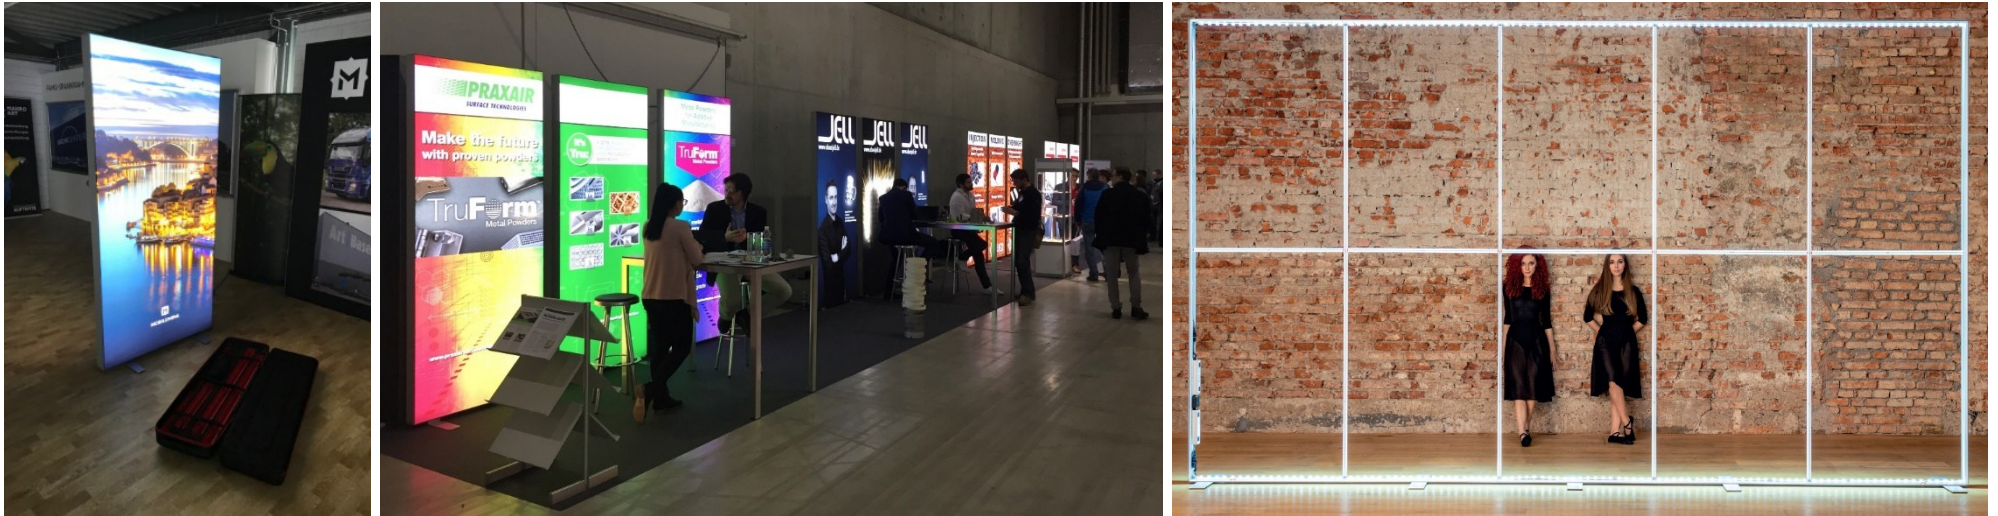

## CAISSON LUMINEUX MOBILE

Un système de caisson lumineux mobile, conçu pour vos déplacements – soigneusement rangé dans une valise à roulettes élégante et pratique.

## Le caisson lumineux mobile pour les déplacements

Avec MOBILUMINA, vous mettez votre marque en valeur avec un système d'affichage révolutionnaire de la plus haute qualité et une technologie LED de haute qualité.

Mettez des accents individuels ou combinez plusieurs éléments pour créer de grands murs lumineux et créer des ambiances sophistiquées, même dans de grandes pièces.

En quelques étapes simples, vous obtiendrez une apparence impressionnante.

Une luminosité élevée et une brillance uniforme font de MOBILUMINA le champion des caissons lumineux mobiles.

Chaque présentoir est livré dans un robuste boîtier à roulettes en ABS, dans lequel les impressions numériques correspondantes peuvent également être stockées de manière peu encombrante.