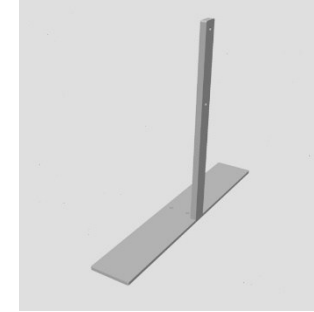

SLIM FRAME APERÇU DES PROFILS

	SF 16L	SF 16	SF F-17	SF 25	SF h-33	SLF 40	SF 45	SF 45	SF 45G	SF 65	SF 150	SF 200
												
► Profondeur	16	16	17	25	33	40	45	45	45	65	150	200
► Visibilité	→	→	→	→	→	→	→ ←	→ ←	→	→	→	→ ←
► Couleur	Standard : anodisé naturel - En option : laqué ou filmé dans la couleur de votre choix											
► Barres de renfort	-	✓	-	✓	-	-	✓	✓	✓	-	✓	✓
► Montage mural	✓	✓	✓	✓	✓	✓	-	-	✓	✓	✓	-
► Autoportant	-	-	-	-	-	-	✓	✓	-	-	-	✓
► Suspendu	-	-	-	✓	-	-	-	-	-	-	-	-
► Solutions magnétiques	✓	✓	✓	✓	-	-	✓	✓	✓	-	-	-
► Acoustique	-	-	-	👂	-	👂	👂	👂	-	-	-	-
► LED Backlight	-	-	-	-	-	✳	-	-	-	✳	✳	✳
► LED Sidelight	-	-	-	-	-	-	-	-	-	-	✳	✳

SLIM FRAME ACCESSOIRES

Barre KS55

Barre L25/15

Tendeur avec verrouillage

Plaque de base standard

Plaque de base avec bras en porte-à-faux

Équerre d'angle petite

Équerre de renfort pour SF45

Connecteur RX d'angle SF45

Connecteur RX droit SF45

Connecteur droit 200/10 mm

Connecteur 150 pour KS55

Crochet mural Z

Sac universel

Valise de transport à roulettes

Clé Allen

LANGUETTE SILICONE

Technologie à languette silicone
(appelée aussi jonc plat)

SLIM FRAME 25 DÉTAILS

Connexion d'angle avec 2 petites équerres

Connexion droite 200/10

Suspension avec crochet mural Z

SLIM FRAME 45 DÉTAILS