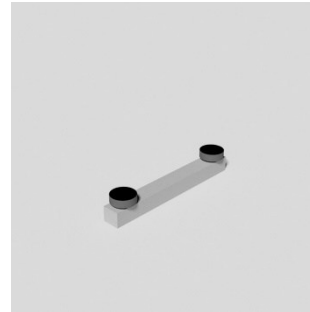

SLIM FRAME APERÇU DES PROFILS

	SF 16L	SF 16	SF F-17	SF 25	SF h-33	SLF 40	SF 45	SF 45	SF 45G	SF 65	SF 150	SF 200
												
► Profondeur	16	16	17	25	33	40	45	45	45	65	150	200
► Visibilité	→	→	→	→	→	→	→ ←	→ ←	→	→	→	→ ←
► Couleur	Standard : anodisé naturel - En option : laqué ou filmé dans la couleur de votre choix											
► Barres de renfort	-	✓	-	✓	-	-	✓	✓	✓	-	✓	✓
► Montage mural	✓	✓	✓	✓	✓	✓	-	-	✓	✓	✓	-
► Autoportant	-	-	-	-	-	-	✓	✓	-	-	-	✓
► Suspendu	-	-	-	✓	-	-	-	-	-	-	-	-
► Solutions magnétiques	✓	✓	✓	✓	-	-	✓	✓	✓	-	-	-
► Acoustique	-	-	-	👂	-	👂	👂	👂	-	-	-	-
► LED Backlight	-	-	-	-	-	✳	-	-	-	✳	✳	✳
► LED Sidelight	-	-	-	-	-	-	-	-	-	-	✳	✳

SLIM FRAME ACCESSOIRES

Barre KS55

Barre L25/15

Tendeur avec verrouillage

Plaque de base standard

Plaque de base avec bras en porte-à-faux

Équerre d'angle petite

Équerre de renfort pour SF45

Connecteur RX d'angle SF45

Connecteur RX droit SF45

Connecteur droit 200/10 mm

Connecteur 150 pour KS55

Crochet mural Z

Sac universel

Valise de transport à roulettes

Clé Allen

LANGUETTE SILICONE

Technologie à languette silicone
(appelée aussi jonc plat)

SLIM FRAME 25 DÉTAILS

Connexion d'angle avec 2 petites équerres

Connexion droite 200/10

Suspension avec crochet mural Z

SLIM FRAME 45 DÉTAILS