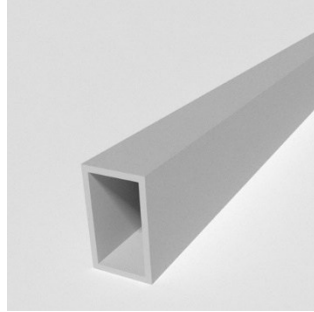

SLIM FRAME

CADRES TENDUS EN ALUMINIUM

Avec nos cadres en aluminium Slim Frame, les textiles peuvent être tendus sans pli et sans outils.

NOUS METTONS VOS IMAGES EN SCÈNE – DE FAÇON INOUBLIABLE

LA SOLUTION DE CADRE TENDU POUR TOUTES LES APPLICATIONS

Chez Makro Art, nous mettons en scène vos visuels selon vos besoins grâce à la technologie de cadre tendu la plus adaptée. Montés au mur, suspendus au plafond ou autoportants comme cloisons. En intérieur ou en extérieur, ronds ou rectangulaires. Équipés de technologie LED lumineuse, d'inserts acoustiques pour l'isolation phonique, de systèmes magnétiques intégrés ou encore d'écrans interactifs. Les possibilités d'utilisation sont aussi variées que la technologie Slim Frame elle-même.

SLIM FRAME APERÇU DES PROFILS

	SF 16L	SF 16	SF F-17	SF 25	SF h-33	SLF 40	SF 45	SF 45	SF 45G	SF 65	SF 150	SF 200
												
► Profondeur	16	16	17	25	33	40	45	45	45	65	150	200
► Visibilité	→	→	→	→	→	→	→ ←	→ ←	→	→	→	→ ←
► Couleur	Standard : anodisé naturel - En option : laqué ou filmé dans la couleur de votre choix											
► Barres de renfort	-	✓	-	✓	-	-	✓	✓	✓	-	✓	✓
► Montage mural	✓	✓	✓	✓	✓	✓	-	-	✓	✓	✓	-
► Autoportant	-	-	-	-	-	-	✓	✓	-	-	-	✓
► Suspendu	-	-	-	✓	-	-	-	-	-	-	-	-
► Solutions magnétiques	✓	✓	✓	✓	-	-	✓	✓	✓	-	-	-
► Acoustique	-	-	-	👂	-	👂	👂	👂	-	-	-	-
► LED Backlight	-	-	-	-	-	✳	-	-	-	✳	✳	✳
► LED Sidelight	-	-	-	-	-	-	-	-	-	-	✳	✳

SLIM FRAME ACCESSOIRES

Barre KS55

Barre L25/15

Tendeur avec verrouillage

Plaque de base standard

Plaque de base avec bras en porte-à-faux

Équerre d'angle petite

Équerre de renfort pour SF45