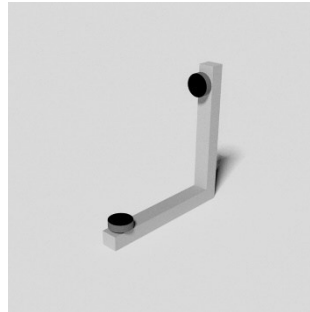

SLIM FRAME ACCESSOIRES

Barre KS55

Barre L25/15

Tendeur avec verrouillage

Plaque de base standard

Plaque de base avec bras en porte-à-faux

Équerre d'angle petite

Équerre de renfort pour SF45

Connecteur RX d'angle SF45

Connecteur RX droit SF45

Connecteur droit 200/10 mm

Connecteur 150 pour KS55

Crochet mural Z

Sac universel

Valise de transport à roulettes

Clé Allen

LANGUETTE SILICONE

Technologie à languette silicone
(appelée aussi jonc plat)

SLIM FRAME 25 DÉTAILS

Connexion d'angle avec 2 petites équerres

Connexion droite 200/10

Suspension avec crochet mural Z

SLIM FRAME 45 DÉTAILS

Slim Frame 45 autoportant

Équerre de renfor

Connecteur RX avec vis moletées

Slim Frame 45 Mobile – montage sans outil,
profils divisés pour un transport facile

Nous vous avons donné de bonnes idées?

Dans ce cas, nous nous réjouissons d'avance
de votre prise de contact.