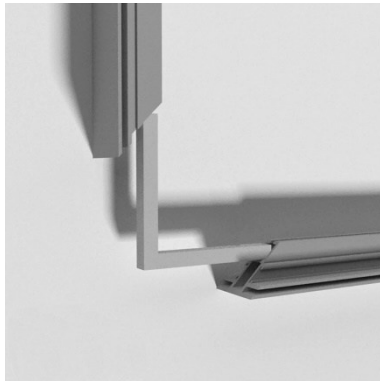

Chez Makro Art, nous mettons en scène vos visuels selon vos besoins grâce à la technologie de cadre tendu la plus adaptée. Montés au mur, suspendus au plafond ou autoportants comme cloisons. En intérieur ou en extérieur, ronds ou rectangulaires. Équipés de technologie LED lumineuse, d'inserts acoustiques pour l'isolation phonique, de systèmes magnétiques intégrés ou encore d'écrans interactifs. Les possibilités d'utilisation sont aussi variées que la technologie Slim Frame elle-même.

LANGUETTE SILICONE

Technologie à languette silicone
(appelée aussi jonc plat)

SLIM FRAME 25 DÉTAILS

Connexion d'angle avec 2 petites équerres

Connexion droite 200/10

Suspension avec crochet mural Z

SLIM FRAME 45 DÉTAILS

Slim Frame 45 autoportant

Équerre de renfor

Connecteur RX avec vis moletées

Slim Frame 45 Mobile – montage sans outil,
profils divisés pour un transport facile

Nous vous avons donné de bonnes idées?

Dans ce cas, nous nous réjouissons d'avance
de votre prise de contact.