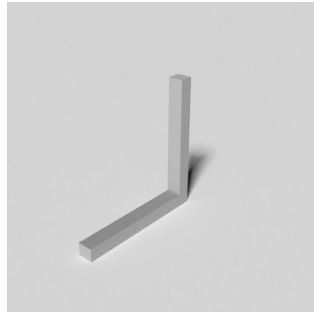

SLIM FRAME APERÇU DES PROFILS

	SF 16L	SF 16	SF F-17	SF 25	SF h-33	SLF 40	SF 45	SF 45	SF 45G	SF 65	SF 150	SF 200
												
► Profondeur	16	16	17	25	33	40	45	45	45	65	150	200
► Visibilité	→	→	→	→	→	→	→ ←	→ ←	→	→	→	→ ←
► Couleur	Standard : anodisé naturel - En option : laqué ou filmé dans la couleur de votre choix											
► Barres de renfort	-	✓	-	✓	-	-	✓	✓	✓	-	✓	✓
► Montage mural	✓	✓	✓	✓	✓	✓	-	-	✓	✓	✓	-
► Autoportant	-	-	-	-	-	-	✓	✓	-	-	-	✓
► Suspendu	-	-	-	✓	-	-	-	-	-	-	-	-
► Solutions magnétiques	✓	✓	✓	✓	-	-	✓	✓	✓	-	-	-
► Acoustique	-	-	-	👂	-	👂	👂	👂	-	-	-	-
► LED Backlight	-	-	-	-	-	✳	-	-	-	✳	✳	✳
► LED Sidelight	-	-	-	-	-	-	-	-	-	-	✳	✳

SLIM FRAME ACCESSOIRES

Barre KS55

Barre L25/15

Tendeur avec verrouillage

Plaque de base standard

Plaque de base avec bras en porte-à-faux

Équerre d'angle petite

Équerre de renfort pour SF45

Connecteur RX d'angle SF45

Connecteur RX droit SF45

Connecteur droit 200/10 mm

Connecteur 150 pour KS55

Crochet mural Z

Sac universel

Valise de transport à roulettes

Clé Allen

LANGUETTE SILICONE

Technologie à languette silicone
(appelée aussi jonc plat)

SLIM FRAME 25 DÉTAILS

Connexion d'angle avec 2 petites équerres

Connexion droite 200/10

Suspension avec crochet mural Z

SLIM FRAME 45 DÉTAILS