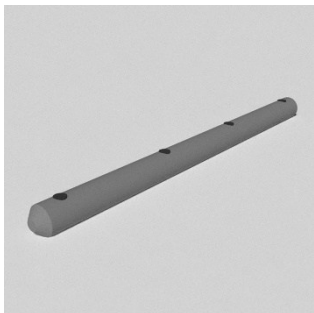

SLIM FRAME APERÇU DES PROFILS

	SF 16L	SF 16	SF F-17	SF 25	SF h-33	SLF 40	SF 45	SF 45	SF 45G	SF 65	SF 150	SF 200
												
► Profondeur	16	16	17	25	33	40	45	45	45	65	150	200
► Visibilité	→	→	→	→	→	→	→ ←	→ ←	→	→	→	→ ←
► Couleur	Standard : anodisé naturel - En option : laqué ou filmé dans la couleur de votre choix											
► Barres de renfort	-	✓	-	✓	-	-	✓	✓	✓	-	✓	✓
► Montage mural	✓	✓	✓	✓	✓	✓	-	-	✓	✓	✓	-
► Autoportant	-	-	-	-	-	-	✓	✓	-	-	-	✓
► Suspendu	-	-	-	✓	-	-	-	-	-	-	-	-
► Solutions magnétiques	✓	✓	✓	✓	-	-	✓	✓	✓	-	-	-
► Acoustique	-	-	-	👂	-	👂	👂	👂	-	-	-	-
► LED Backlight	-	-	-	-	-	✳	-	-	-	✳	✳	✳
► LED Sidelight	-	-	-	-	-	-	-	-	-	-	✳	✳

SLIM FRAME ACCESSOIRES

Barre KS55

Barre L25/15

Tendeur avec verrouillage

Plaque de base standard

Plaque de base avec bras en porte-à-faux

Équerre d'angle petite

Équerre de renfort pour SF45

Connecteur RX d'angle SF45

Connecteur RX droit SF45

Connecteur droit 200/10 mm

Connecteur 150 pour KS55

Crochet mural Z

Sac universel

Valise de transport à roulettes

Clé Allen

LANGUETTE SILICONE

Technologie à languette silicone
(appelée aussi jonc plat)

SLIM FRAME 25 DÉTAILS

Connexion d'angle avec 2 petites équerres

Connexion droite 200/10

Suspension avec crochet mural Z

SLIM FRAME 45 DÉTAILS