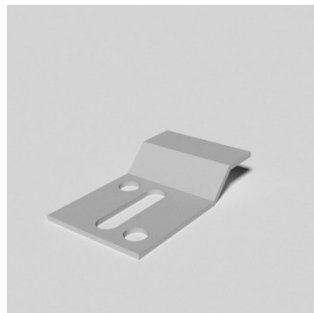

SLIM FRAME ACCESSOIRES

Barre KS55

Barre L25/15

Tendeur avec verrouillage

Plaque de base standard

Plaque de base avec bras en porte-à-faux

Équerre d'angle petite

Équerre de renfort pour SF45

Connecteur RX d'angle SF45

Connecteur RX droit SF45

Connecteur droit 200/10 mm

Connecteur 150 pour KS55

Crochet mural Z

Sac universel

Valise de transport à roulettes

Clé Allen

LANGUETTE SILICONE

Technologie à languette silicone
(appelée aussi jonc plat)

SLIM FRAME 25 DÉTAILS

Connexion d'angle avec 2 petites équerres

Connexion droite 200/10

Suspension avec crochet mural Z

SLIM FRAME 45 DÉTAILS

Slim Frame 45 autoportant

Équerre de renfor

Connecteur RX avec vis moletées

Slim Frame 45 Mobile – montage sans outil,
profils divisés pour un transport facile

Nous vous avons donné de bonnes idées?

Dans ce cas, nous nous réjouissons d'avance
de votre prise de contact.