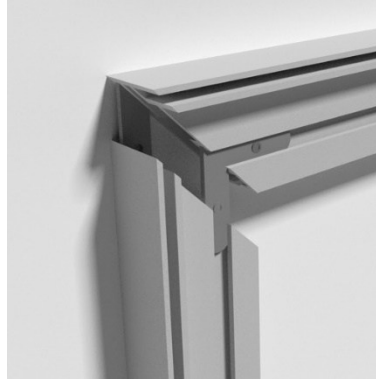

SLIM FRAME APERÇU DES PROFILS

	SF 16L	SF 16	SF F-17	SF 25	SF h-33	SLF 40	SF 45	SF 45	SF 45G	SF 65	SF 150	SF 200
												
► Profondeur	16	16	17	25	33	40	45	45	45	65	150	200
► Visibilité	→	→	→	→	→	→	→ ←	→ ←	→	→	→	→ ←
► Couleur	Standard : anodisé naturel - En option : laqué ou filmé dans la couleur de votre choix											
► Barres de renfort	-	✓	-	✓	-	-	✓	✓	✓	-	✓	✓
► Montage mural	✓	✓	✓	✓	✓	✓	-	-	✓	✓	✓	-
► Autoportant	-	-	-	-	-	-	✓	✓	-	-	-	✓
► Suspendu	-	-	-	✓	-	-	-	-	-	-	-	-
► Solutions magnétiques	✓	✓	✓	✓	-	-	✓	✓	✓	-	-	-
► Acoustique	-	-	-	👂	-	👂	👂	👂	-	-	-	-
► LED Backlight	-	-	-	-	-	✳	-	-	-	✳	✳	✳
► LED Sidelight	-	-	-	-	-	-	-	-	-	-	✳	✳

SLIM FRAME ACCESSOIRES

Barre KS55

Barre L25/15

Tendeur avec verrouillage

Plaque de base standard

Plaque de base avec bras en porte-à-faux

Équerre d'angle petite

Équerre de renfort pour SF45

Connecteur RX d'angle SF45

Connecteur RX droit SF45

Connecteur droit 200/10 mm

Connecteur 150 pour KS55

Crochet mural Z

Sac universel

Valise de transport à roulettes

Clé Allen

LANGUETTE SILICONE

Technologie à languette silicone
(appelée aussi jonc plat)

SLIM FRAME 25 DÉTAILS

Connexion d'angle avec 2 petites équerres

Connexion droite 200/10

Suspension avec crochet mural Z

SLIM FRAME 45 DÉTAILS