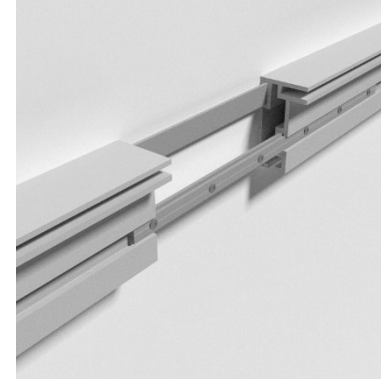

SLIM FRAME APERÇU DES PROFILS

	SF 16L	SF 16	SF F-17	SF 25	SF h-33	SLF 40	SF 45	SF 45	SF 45G	SF 65	SF 150	SF 200
												
► Profondeur	16	16	17	25	33	40	45	45	45	65	150	200
► Visibilité	→	→	→	→	→	→	→ ←	→ ←	→	→	→	→ ←
► Couleur	Standard : anodisé naturel - En option : laqué ou filmé dans la couleur de votre choix											
► Barres de renfort	-	✓	-	✓	-	-	✓	✓	✓	-	✓	✓
► Montage mural	✓	✓	✓	✓	✓	✓	-	-	✓	✓	✓	-
► Autoportant	-	-	-	-	-	-	✓	✓	-	-	-	✓
► Suspendu	-	-	-	✓	-	-	-	-	-	-	-	-
► Solutions magnétiques	✓	✓	✓	✓	-	-	✓	✓	✓	-	-	-
► Acoustique	-	-	-	👂	-	👂	👂	👂	-	-	-	-
► LED Backlight	-	-	-	-	-	✳	-	-	-	✳	✳	✳
► LED Sidelight	-	-	-	-	-	-	-	-	-	-	✳	✳

SLIM FRAME ACCESSOIRES

Barre KS55

Barre L25/15

Tendeur avec verrouillage

Plaque de base standard

Plaque de base avec bras en porte-à-faux

Équerre d'angle petite

Équerre de renfort pour SF45

LANGUETTE SILICONE

Technologie à languette silicone
(appelée aussi jonc plat)

SLIM FRAME 25 DÉTAILS

Connexion d'angle avec 2 petites équerres

Connexion droite 200/10

Suspension avec crochet mural Z

SLIM FRAME 45 DÉTAILS

Slim Frame 45 autoportant

Équerre de renfor

Connecteur RX avec vis moletées

Slim Frame 45 Mobile – montage sans outil,
profils divisés pour un transport facile

Nous vous avons donné de bonnes idées?

Dans ce cas, nous nous réjouissons d'avance
de votre prise de contact.