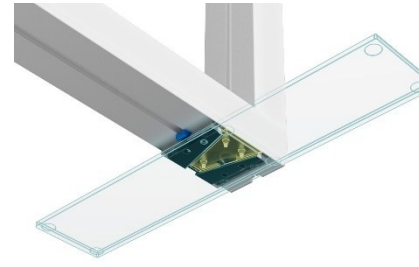

LINE-UP

Sorgt für Aufmerksamkeit am POS –
mit leuchtendem RGB-LED-Rahmen

LINE-UP

FARBIG LEUCHTEND UND PORTABEL IN FOLGENDEN DIMENSIONEN

Breite	Höhe	Bautiefe	Leuchtrahmenbreite	Gewicht	Anzahl Koffer	Watt
1000	2000	80 mm	45 mm	30 kg	1 Koffer	59W
1000	2500	80 mm	45 mm	34 kg	1 Koffer	67W
1000	3000	80 mm	45 mm	36 kg	1 Koffer	74W
2000	2000	80 mm	45 mm	44 kg	2 Koffer	74W
2000	2500	80 mm	45 mm	46 kg	2 Koffer	84W
2000	3000	80 mm	45 mm	50 kg	2 Koffer	67W
2500	2000	80 mm	45 mm	50 kg	2 Koffer	84W
2500	2500	80 mm	45 mm	53 kg	2 Koffer	89W
2500	3000	80 mm	45 mm	56 kg	2 Koffer	98W
3000	2000	80 mm	45 mm	52 kg	2 Koffer	89W
3000	2500	80 mm	45 mm	56 kg	2 Koffer	98W
3000	3000	80 mm	45 mm	58 kg	2 Koffer	103W