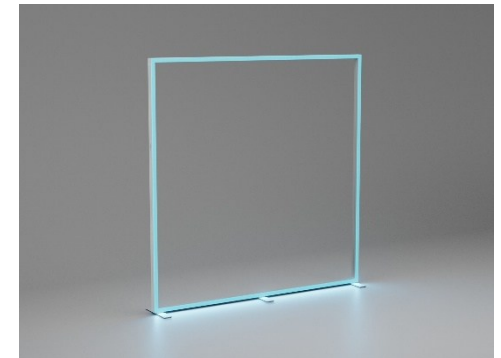

LINE-UP

Sorgt für Aufmerksamkeit am POS –
mit leuchtendem RGB-LED-Rahmen

LINE-UP

FARBIG LEUCHTEND UND PORTABEL IN FOLGENDEN DIMENSIONEN

Breite	Höhe	Bautiefe	Leuchtrahmenbreite	Gewicht	Anzahl Koffer	Watt
1000	2000	80 mm	45 mm	30 kg	1 Koffer	59W
1000	2500	80 mm	45 mm	34 kg	1 Koffer	67W
1000	3000	80 mm	45 mm	36 kg	1 Koffer	74W
2000	2000	80 mm	45 mm	44 kg	2 Koffer	74W
2000	2500	80 mm	45 mm	46 kg	2 Koffer	84W
2000	3000	80 mm	45 mm	50 kg	2 Koffer	67W
2500	2000	80 mm	45 mm	50 kg	2 Koffer	84W
2500	2500	80 mm	45 mm	53 kg	2 Koffer	89W
2500	3000	80 mm	45 mm	56 kg	2 Koffer	98W
3000	2000	80 mm	45 mm	52 kg	2 Koffer	89W
3000	2500	80 mm	45 mm	56 kg	2 Koffer	98W
3000	3000	80 mm	45 mm	58 kg	2 Koffer	103W