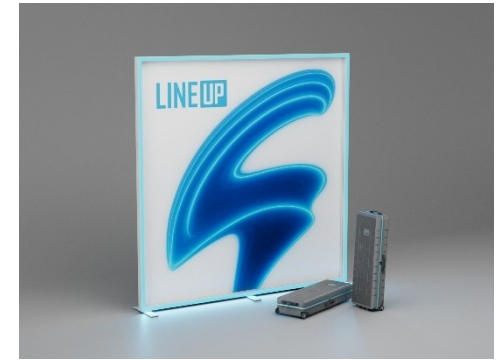

LINE-UP

Sorgt für Aufmerksamkeit am POS –
mit leuchtendem RGB-LED-Rahmen

LINE-UP

FARBIG LEUCHTEND UND PORTABEL IN FOLGENDEN DIMENSIONEN

Breite	Höhe	Bautiefe	Leuchtrahmenbreite	Gewicht	Anzahl Koffer	Watt
1000	2000	80 mm	45 mm	30 kg	1 Koffer	59W
1000	2500	80 mm	45 mm	34 kg	1 Koffer	67W
1000	3000	80 mm	45 mm	36 kg	1 Koffer	74W
2000	2000	80 mm	45 mm	44 kg	2 Koffer	74W
2000	2500	80 mm	45 mm	46 kg	2 Koffer	84W
2000	3000	80 mm	45 mm	50 kg	2 Koffer	67W
2500	2000	80 mm	45 mm	50 kg	2 Koffer	84W
2500	2500	80 mm	45 mm	53 kg	2 Koffer	89W
2500	3000	80 mm	45 mm	56 kg	2 Koffer	98W
3000	2000	80 mm	45 mm	52 kg	2 Koffer	89W
3000	2500	80 mm	45 mm	56 kg	2 Koffer	98W
3000	3000	80 mm	45 mm	58 kg	2 Koffer	103W