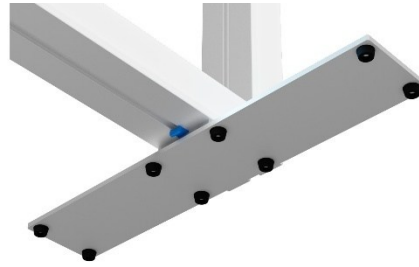

LINE-UP

Sorgt für Aufmerksamkeit am POS –
mit leuchtendem RGB-LED-Rahmen

LINE-UP

FARBIG LEUCHTEND UND PORTABEL IN FOLGENDEN DIMENSIONEN

Breite	Höhe	Bautiefe	Leuchtrahmenbreite	Gewicht	Anzahl Koffer	Watt
1000	2000	80 mm	45 mm	30 kg	1 Koffer	59W
1000	2500	80 mm	45 mm	34 kg	1 Koffer	67W
1000	3000	80 mm	45 mm	36 kg	1 Koffer	74W
2000	2000	80 mm	45 mm	44 kg	2 Koffer	74W
2000	2500	80 mm	45 mm	46 kg	2 Koffer	84W
2000	3000	80 mm	45 mm	50 kg	2 Koffer	67W
2500	2000	80 mm	45 mm	50 kg	2 Koffer	84W
2500	2500	80 mm	45 mm	53 kg	2 Koffer	89W
2500	3000	80 mm	45 mm	56 kg	2 Koffer	98W
3000	2000	80 mm	45 mm	52 kg	2 Koffer	89W
3000	2500	80 mm	45 mm	56 kg	2 Koffer	98W
3000	3000	80 mm	45 mm	58 kg	2 Koffer	103W