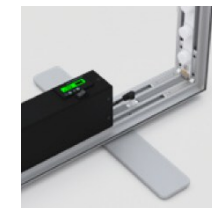

MOBILUMINA 80

MIT WENIGEN HANDGRIFFEN ZUM EINDRUCKSVOLLEN AUFTRITT

System	Mobiles Leuchtkastensystem MOBILUMINA 80 bestehend aus steckbaren Aluminiumprofilen, seitlich mit Highpower-LEDs bestückt, Grafiken und Profile verpackt im ABS-Rollkoffer, steckerfertig 220V inkl. Netzteil (extern)
Bautiefe Kasten:	80 mm
Erhältliche Format	0.850 x 2.000 m (B/H) 0.850 x 2.450 m (B/H) 1.000 x 2.000 m (B/H) 1.000 x 2.450 m (B/H)
Optionen	Verbindungsclip Gerade Verbindung Verbindungsclip 90°-Eckverbindung
Verpackung	ABS-Koffer schwarz, ca. 340 x 220 x 1180 mm, ca. 9.5kg

Optional:
Verbindungsclips

Optional:

Akkuversion 1.000 x 2.000 m,
mit 22 Ah-Lithium-Ionen Akku
bis 10 Stunden leuchtend

MOBILUMINA **BIG 120**

MOBIL BIS 5.000 x 3.00 m

System	Mobiles Leuchtkastensystem MOBILUMINA BIG 120 bestehend aus steckbaren Aluminiumprofilen, oben/unten mit Highpower-LEDs bestückt, Grafiken und Profile verpackt im ABS-Rollkoffer, steckerfertig 220V inkl. Netzteil (extern)
Bautiefe Kasten:	120 mm
Erhältliche Format	1.000 x 2.480/2.980 m (B/H), inkl. 1 ABS-Koffer 2.000 x 2.480/2.980 m (B/H), inkl. 1 ABS-Koffer, 28kg/30kg 3.000 x 2.480/2.980 m (B/H), inkl. 2 ABS-Koffer, 43.5kg/45kg 4.000 x 2.480/2.980 m (B/H), inkl. 2 ABS-Koffer, 62.5kg/65kg 5.000 x 2.480/2.980 m (B/H), inkl. 3 ABS-Koffer, 69kg/71kg
Optionen	Erweiterungs-Sets in 500 / 750 / 1000 mm Verbindungsclip Gerade Verbindung Verbindungsclip 90°-Eckverbindung
Verpackung	Standard: ABS-Koffer schwarz, ca. 380 x 290 x 1190 mm Extension: ABS-Koffer schwarz, ca. 330 x 190 x 1190 mm