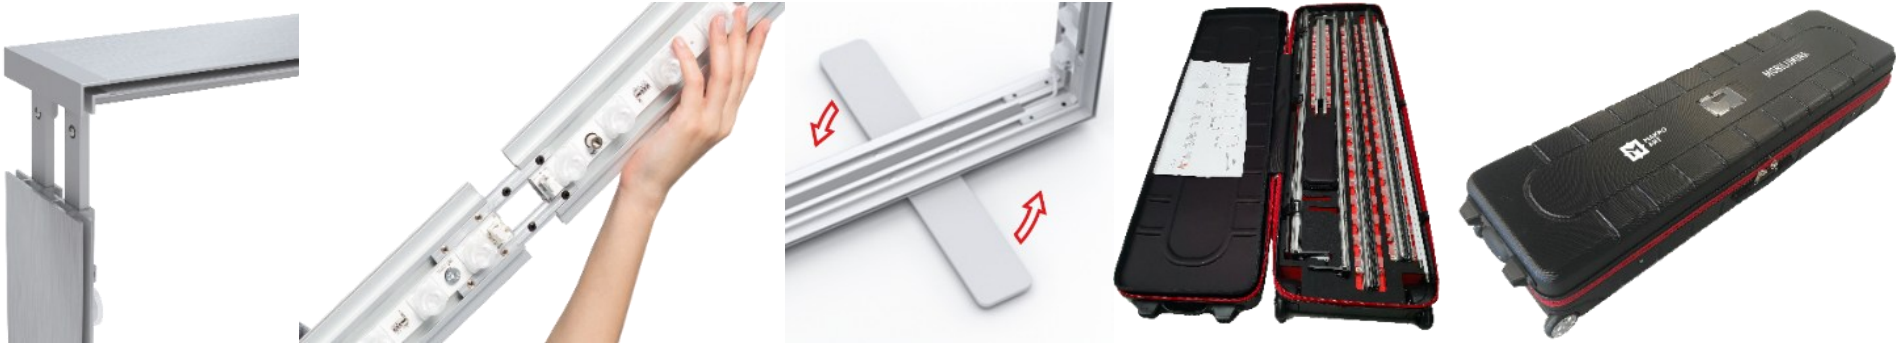

MOBILUMINA

MOBILE LEUCHTRAHMEN

Das mobile Leuchtkastensystem für unterwegs –
verpackt im handlichen Rollkoffer

MOBILUMINA

DER MOBILE LEUCHTKASTEN FÜR UNTERWEGS

Mit MOBILUMINA setzen Sie Ihre Marke mit einem revolutionären Display-System höchster Qualität und hochwertiger LED Technik ins richtige Licht. Setzen Sie einzelne Akzente oder kombinieren Sie mehrere Elemente zu großflächigen Lichtwänden und schaffen Sie auch in großen Räumen raffinierte Stimmungen. Mit nur ein paar Handgriffen sichern Sie sich einen eindrucksvollen Auftritt. Hohe Leuchtkraft und gleichmäßige Brillanz machen MOBILUMINA zum Champion unter den mobilen Leuchtdisplays. Jedes Display kommt im robusten ABS-Rollkoffer, in der sich auch die zugehörigen Digitaldrucke platzsparend verstauen lassen.

MOBILUMINA 80

MIT WENIGEN HANDGRIFFEN ZUM EINDRUCKSVOLLEN AUFTRITT

System	Mobiles Leuchtkastensystem MOBILUMINA 80 bestehend aus steckbaren Aluminiumprofilen, seitlich mit Highpower-LEDs bestückt, Grafiken und Profile verpackt im ABS-Rollkoffer, steckerfertig 220V inkl. Netzteil (extern)
Bautiefe Kasten:	80 mm
Erhältliche Format	0.850 x 2.000 m (B/H) 0.850 x 2.450 m (B/H) 1.000 x 2.000 m (B/H) 1.000 x 2.450 m (B/H)
Optionen	Verbindungsclip Gerade Verbindung Verbindungsclip 90°-Eckverbindung
Verpackung	ABS-Koffer schwarz, ca. 340 x 220 x 1180 mm, ca. 9.5kg