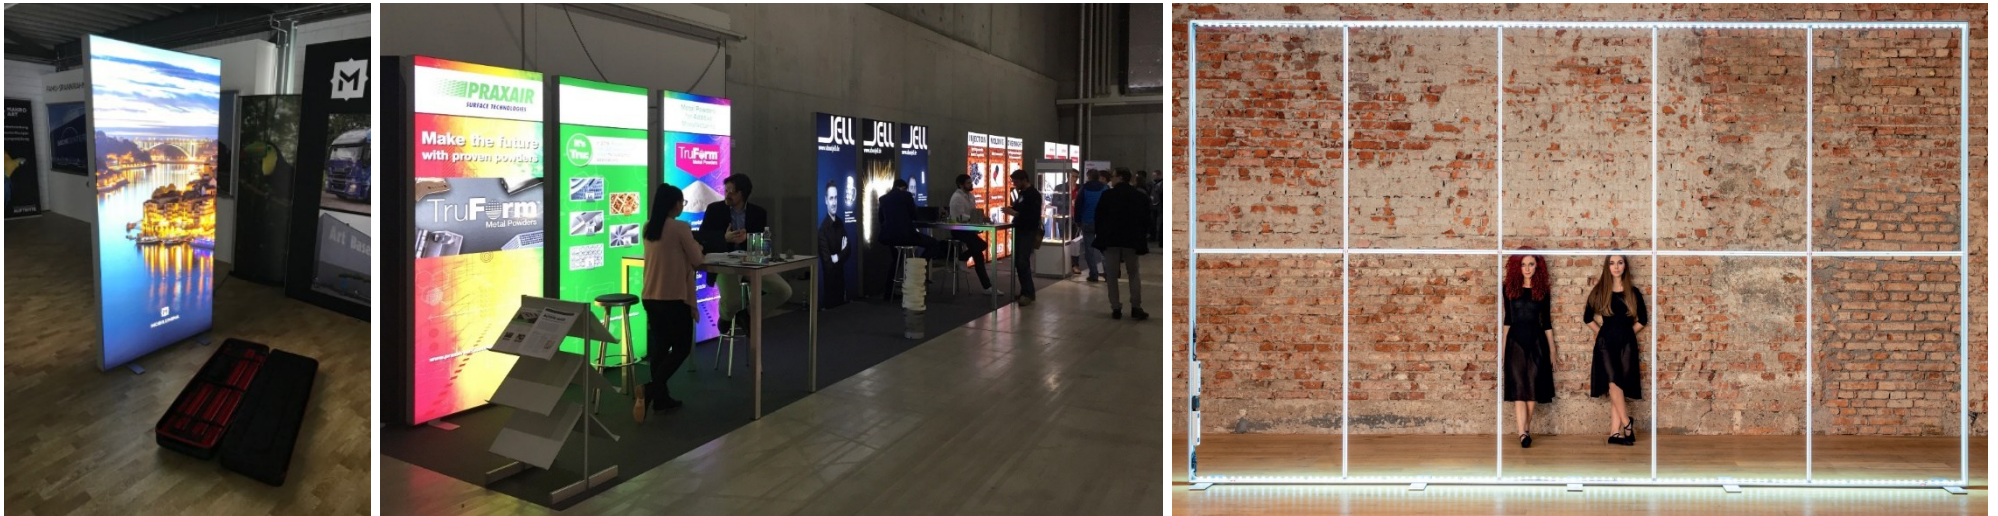

MOBILUMINA

MOBILE LEUCHTRAHMEN

Das mobile Leuchtkastensystem für unterwegs –
verpackt im handlichen Rollkoffer

MOBILUMINA

DER MOBILE LEUCHTKASTEN FÜR UNTERWEGS

Mit MOBILUMINA setzen Sie Ihre Marke mit einem revolutionären Display-System höchster Qualität und hochwertiger LED Technik ins richtige Licht. Setzen Sie einzelne Akzente oder kombinieren Sie mehrere Elemente zu großflächigen Lichtwänden und schaffen Sie auch in großen Räumen raffinierte Stimmungen. Mit nur ein paar Handgriffen sichern Sie sich einen eindrucksvollen Auftritt. Hohe Leuchtkraft und gleichmäßige Brillanz machen MOBILUMINA zum Champion unter den mobilen Leuchtdisplays. Jedes Display kommt im robusten ABS-Rollkoffer, in der sich auch die zugehörigen Digitaldrucke platzsparend verstauen lassen.

MOBILUMINA 80

MIT WENIGEN HANDGRIFFEN ZUM EINDRUCKSVOLLEN AUFTRITT

System	Mobiles Leuchtkastensystem MOBILUMINA 80 bestehend aus steckbaren Aluminiumprofilen, seitlich mit Highpower-LEDs bestückt, Grafiken und Profile verpackt im ABS-Rollkoffer, steckerfertig 220V inkl. Netzteil (extern)
Bautiefe Kasten:	80 mm
Erhältliche Format	0.850 x 2.000 m (B/H) 0.850 x 2.450 m (B/H) 1.000 x 2.000 m (B/H) 1.000 x 2.450 m (B/H)
Optionen	Verbindungsclip Gerade Verbindung Verbindungsclip 90°-Eckverbindung
Verpackung	ABS-Koffer schwarz, ca. 340 x 220 x 1180 mm, ca. 9.5kg