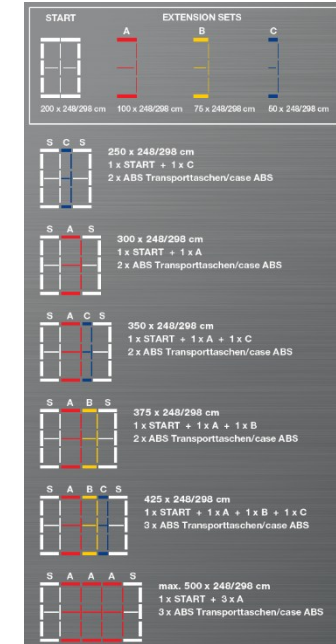

MOBILUMINA 80

MIT WENIGEN HANDGRIFFEN ZUM EINDRUCKSVOLLEN AUFTRITT

System	Mobiles Leuchtkastensystem MOBILUMINA 80 bestehend aus steckbaren Aluminiumprofilen, seitlich mit Highpower-LEDs bestückt, Grafiken und Profile verpackt im ABS-Rollkoffer, steckerfertig 220V inkl. Netzteil (extern)
Bautiefe Kasten:	80 mm
Erhältliche Format	0.850 x 2.000 m (B/H) 0.850 x 2.450 m (B/H) 1.000 x 2.000 m (B/H) 1.000 x 2.450 m (B/H)
Optionen	Verbindungsclip Gerade Verbindung Verbindungsclip 90°-Eckverbindung
Verpackung	ABS-Koffer schwarz, ca. 340 x 220 x 1180 mm, ca. 9.5kg

Optional:
Verbindungsclips

Optional:

Akkuversion 1.000 x 2.000 m,
mit 22 Ah-Lithium-Ionen Akku
bis 10 Stunden leuchtend

MOBILUMINA **BIG 120**

MOBIL BIS 5.000 x 3.00 m

System	Mobiles Leuchtkastensystem MOBILUMINA BIG 120 bestehend aus steckbaren Aluminiumprofilen, oben/unten mit Highpower-LEDs bestückt, Grafiken und Profile verpackt im ABS-Rollkoffer, steckerfertig 220V inkl. Netzteil (extern)
Bautiefe Kasten:	120 mm
Erhältliche Format	1.000 x 2.480/2.980 m (B/H), inkl. 1 ABS-Koffer 2.000 x 2.480/2.980 m (B/H), inkl. 1 ABS-Koffer, 28kg/30kg 3.000 x 2.480/2.980 m (B/H), inkl. 2 ABS-Koffer, 43.5kg/45kg 4.000 x 2.480/2.980 m (B/H), inkl. 2 ABS-Koffer, 62.5kg/65kg 5.000 x 2.480/2.980 m (B/H), inkl. 3 ABS-Koffer, 69kg/71kg
Optionen	Erweiterungs-Sets in 500 / 750 / 1000 mm Verbindungsclip Gerade Verbindung Verbindungsclip 90°-Eckverbindung
Verpackung	Standard: ABS-Koffer schwarz, ca. 380 x 290 x 1190 mm Extension: ABS-Koffer schwarz, ca. 330 x 190 x 1190 mm