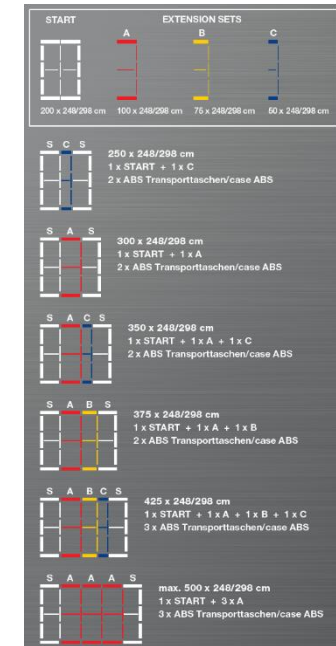

## MIT WENIGEN HANDGRIFFEN ZUM EINDRUCKSVOLLEN AUFTRITT

System	<b>Mobiles Leuchtkastensystem MOBILUMINA 80</b> bestehend aus steckbaren Aluminiumprofilen, seitlich mit Highpower-LEDs bestückt, Grafiken und Profile verpackt im ABS-Rollkoffer, steckerfertig 220V inkl. Netzteil (extern)
Bautiefe Kasten:	80 mm
Erhältliche Format	0.850 x 2.000 m (B/H) 0.850 x 2.450 m (B/H) 1.000 x 2.000 m (B/H) 1.000 x 2.450 m (B/H)
Optionen	Verbindungsclip Gerade Verbindung Verbindungsclip 90°-Eckverbindung
Verpackung	ABS-Koffer schwarz, ca. 340 x 220 x 1180 mm, ca. 9.5kg

**Optional:**  
Systemverbinder

Ausführung: gerade- /45°-/90°- Verbinder

**Optional:**

Akkuversion 1.000 x 2.000 m,  
mit 22 Ah-Lithium-Ionen Akku  
bis 10 Stunden leuchtend

## MOBIL BIS 5.000 x 3.00 m

System	<b>Mobiles Leuchtkastensystem MOBILUMINA BIG 120</b> bestehend aus steckbaren Aluminiumprofilen, oben/unten mit Highpower-LEDs bestückt, Grafiken und Profile verpackt im ABS-Rollkoffer, steckerfertig 220V inkl. Netzteil (extern)
Bautiefe Kasten:	120 mm
Erhältliche Format	1.000 x 2.480/2.980 m (B/H), inkl. 1 ABS-Koffer 2.000 x 2.480/2.980 m (B/H), inkl. 1 ABS-Koffer, 28kg/30kg 3.000 x 2.480/2.980 m (B/H), inkl. 2 ABS-Koffer, 43.5kg/45kg 4.000 x 2.480/2.980 m (B/H), inkl. 2 ABS-Koffer, 62.5kg/65kg 5.000 x 2.480/2.980 m (B/H), inkl. 3 ABS-Koffer, 69kg/71kg
Optionen	Erweiterungs-Sets in 500 / 750 / 1000 mm Verbindungsclip Gerade Verbindung Verbindungsclip 90°-Eckverbindung
Verpackung	Standard: ABS-Koffer schwarz, ca. 380 x 290 x 1190 mm Extension: ABS-Koffer schwarz, ca. 330 x 190 x 1190 mm