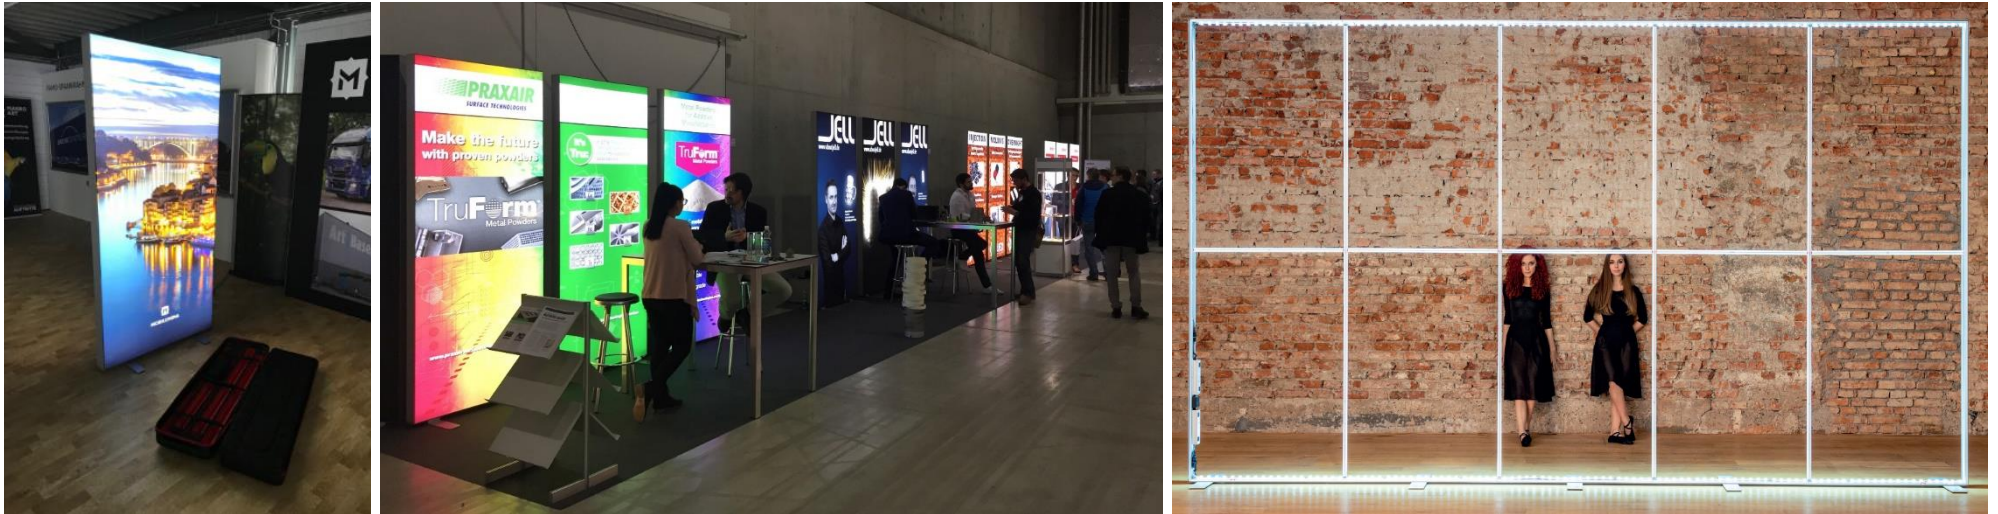

## DER MOBILE LEUCHTKASTEN FÜR UNTERWEGS

Mit MOBILUMINA setzen Sie Ihre Marke mit einem revolutionären Display-System höchster Qualität und hochwertiger LED Technik ins richtige Licht. Setzen Sie einzelne Akzente oder kombinieren Sie mehrere Elemente zu großflächigen Lichtwänden und schaffen Sie auch in großen Räumen raffinierte Stimmungen. Mit nur ein paar Handgriffen sichern Sie sich einen eindrucksvollen Auftritt. Hohe Leuchtkraft und gleichmäßige Brillanz machen MOBILUMINA zum Champion unter den mobilen Leuchtdisplays. Jedes Display kommt im robusten ABS-Rollkoffer, in der sich auch die zugehörigen Digitaldrucke platzsparend verstauen lassen.

## MIT WENIGEN HANDGRIFFEN ZUM EINDRUCKSVOLLEN AUFTRITT

System	<b>Mobiles Leuchtkastensystem MOBILUMINA 80</b> bestehend aus steckbaren Aluminiumprofilen, seitlich mit Highpower-LEDs bestückt, Grafiken und Profile verpackt im ABS-Rollkoffer, steckerfertig 220V inkl. Netzteil (extern)
Bautiefe Kasten:	80 mm
Erhältliche Format	0.850 x 2.000 m (B/H) 0.850 x 2.450 m (B/H) 1.000 x 2.000 m (B/H) 1.000 x 2.450 m (B/H)
Optionen	Verbindungsclip Gerade Verbindung Verbindungsclip 90°-Eckverbindung
Verpackung	ABS-Koffer schwarz, ca. 340 x 220 x 1180 mm, ca. 9.5kg