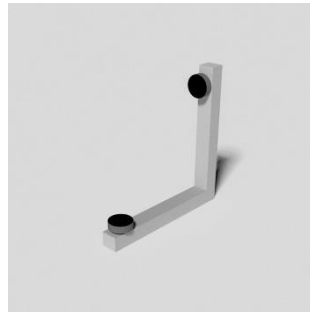

# SLIM FRAME PROFILÜBERSICHT

	SF 16L	SF 16	SF F-17	SF 25	SF h-33	SLF 40	SF 45	SF 45	SF 45G	SF 65	SF 150	SF 200
												
▶ Bautiefe	16	16	17	25	33	40	45	45	45	65	150	200
▶ Sichtbarkeit	→	→	→	→	→	→	→ ←	→ ←	→	→	→	→ ←
▶ Farbe	Standard: nature eloxiert, Optional: lackiert oder foliert in Ihrer Wunschfarbe											
▶ Streben	-	✓	-	✓	-	-	✓	✓	✓	-	✓	✓
▶ Wandmontage	✓	✓	✓	✓	✓	✓	-	-	✓	✓	✓	-
▶ Freistehend	-	-	-	-	-	-	✓	✓	-	-	-	✓
▶ Hängend	-	-	-	✓	-	-	-	-	-	-	-	-
▶ Magnetlösungen	✓	✓	✓	✓	-	-	✓	✓	✓	-	-	-
▶ Akustik	-	-	-	👂	-	👂	👂	👂	-	-	-	-
▶ LED Backlight	-	-	-	-	-	✳	-	-	-	✳	✳	✳
▶ LED Sidelight	-	-	-	-	-	-	-	-	-	-	✳	✳

# SLIM FRAME ZUBEHÖR

Strebe KS55

Strebe L25/15

Streben-Spannschloss

Bodenplatte Standard

Bodenplatte mit Kragarm

Eckwinkel klein

Eckversteifungswinkel zu SF45

RX-Eckverbinder SF45

RX-Verbinder gerade zu SF45

Verbinder gerade 200/10 mm

Verbinder 150 für KS55

Wandhaken Z

Universaltasche

Rolltransportbox

Imbus-Schlüssel

## SLIM FRAME 25 DETAILS

Eckverbindung mit 2x Eckverbinder klein

Gerade Verbindung 200/10

Aufhängung mit Wandhaken Z