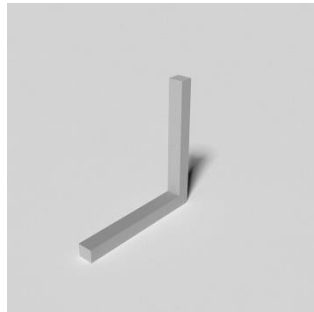

# SLIM FRAME PROFILÜBERSICHT

	SF 16L	SF 16	SF F-17	SF 25	SF h-33	SLF 40	SF 45	SF 45	SF 45G	SF 65	SF 150	SF 200
												
▶ Bautiefe	16	16	17	25	33	40	45	45	45	65	150	200
▶ Sichtbarkeit	→	→	→	→	→	→	→ ←	→ ←	→	→	→	→ ←
▶ Farbe	Standard: nature eloxiert, Optional: lackiert oder foliert in Ihrer Wunschfarbe											
▶ Streben	-	✓	-	✓	-	-	✓	✓	✓	-	✓	✓
▶ Wandmontage	✓	✓	✓	✓	✓	✓	-	-	✓	✓	✓	-
▶ Freistehend	-	-	-	-	-	-	✓	✓	-	-	-	✓
▶ Hängend	-	-	-	✓	-	-	-	-	-	-	-	-
▶ Magnetlösungen	✓	✓	✓	✓	-	-	✓	✓	✓	-	-	-
▶ Akustik	-	-	-	👂	-	👂	👂	👂	-	-	-	-
▶ LED Backlight	-	-	-	-	-	✳	-	-	-	✳	✳	✳
▶ LED Sidelight	-	-	-	-	-	-	-	-	-	-	✳	✳

# SLIM FRAME ZUBEHÖR

Strebe KS55

Strebe L25/15

Streben-Spannschloss

Bodenplatte Standard

Bodenplatte mit Kragarm

Eckwinkel klein

Eckversteifungswinkel zu SF45

RX-Eckverbinder SF45

RX-Verbinder gerade zu SF45

Verbinder gerade 200/10 mm

Verbinder 150 für KS55

Wandhaken Z

Universaltasche

Rolltransportbox

Imbus-Schlüssel

## SLIM FRAME 25 DETAILS

Eckverbindung mit 2x Eckverbinder klein

Gerade Verbindung 200/10

Aufhängung mit Wandhaken Z