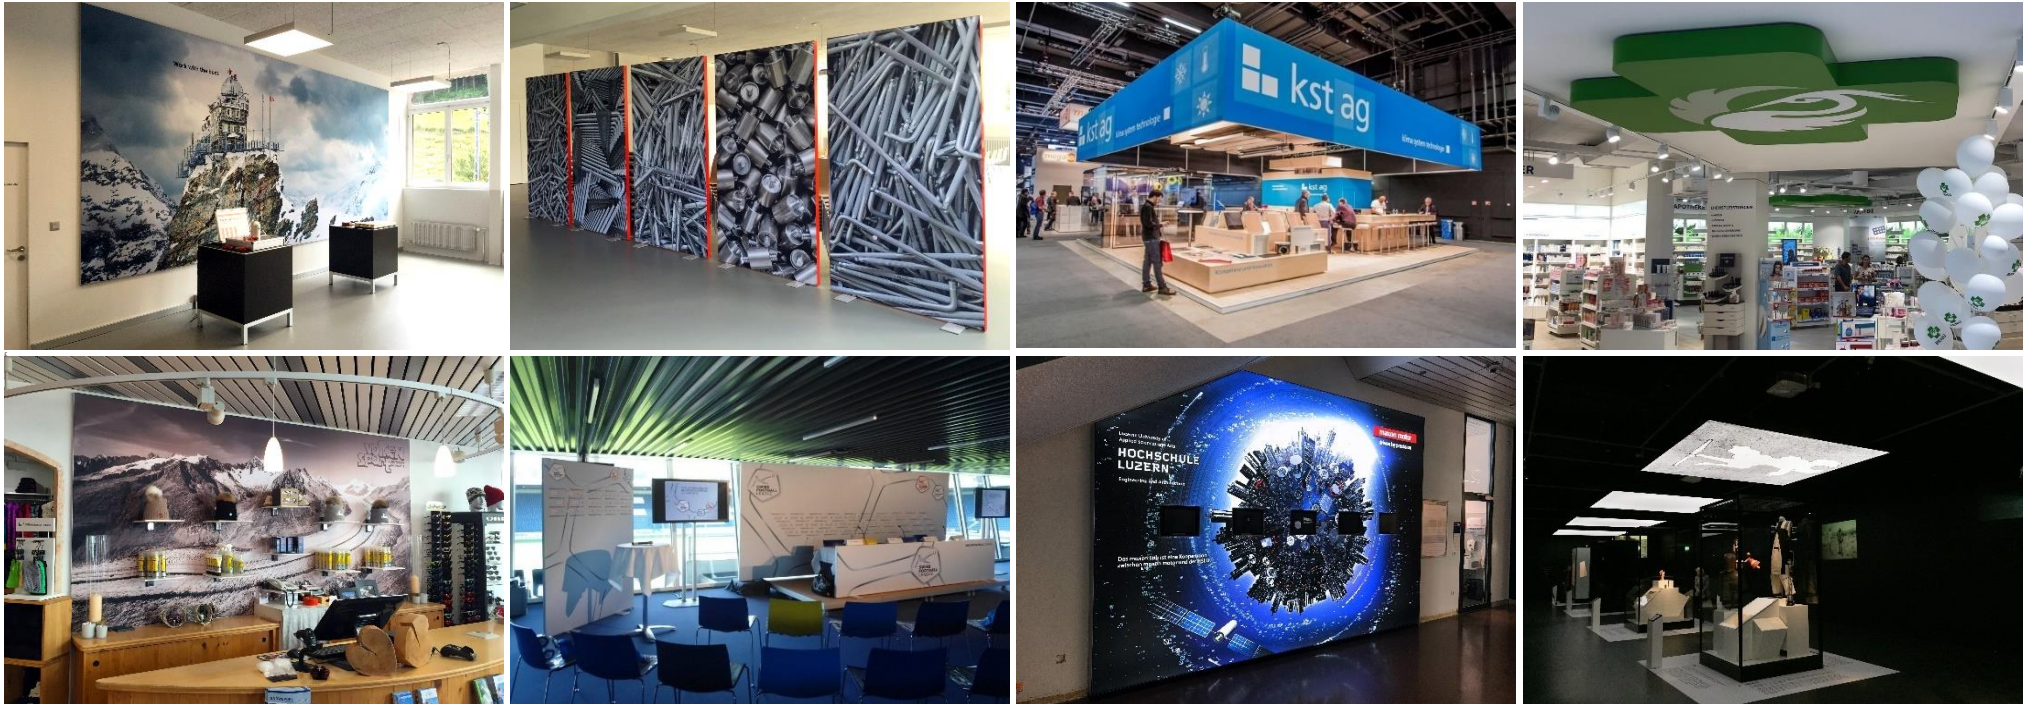

# WIR SETZEN SIE UNVERGESSLICH IN SZENE

## DIE SPANNRAHMENLÖSUNG FÜR JEDEN EINSATZ

Wir von Makro Art inszenieren Ihre Bildbotschaften nach Ihren Bedürfnissen mit der passenden Spannrahmentchnik. An der Wand montiert, von der Decke hängend oder freistehend als Raumtrenner. Drinnen, draussen, rund oder eckig. Ausgestattet mit leuchtender LED-Technik, schalldämmender Akustikeinlage, integrierter Magnettechnik oder interaktivem Screen. Die Einsatzmöglichkeiten sind so gross wie die Slim Frame Spanntechnik selbst.