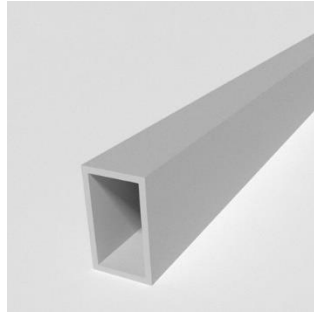

## DIE SPANNRAHMENLÖSUNG FÜR JEDEN EINSATZ

Wir von Makro Art inszenieren Ihre Bildbotschaften nach Ihren Bedürfnissen mit der passenden Spannrahmentchnik. An der Wand montiert, von der Decke hängend oder freistehend als Raumtrenner. Drinnen, draussen, rund oder eckig. Ausgestattet mit leuchtender LED-Technik, schalldämmender Akustikeinlage, integrierter Magnettechnik oder interaktivem Screen. Die Einsatzmöglichkeiten sind so gross wie die Slim Frame Spanntechnik selbst.

# SLIM FRAME PROFILÜBERSICHT

	SF 16L	SF 16	SF F-17	SF 25	SF h-33	SLF 40	SF 45	SF 45	SF 45G	SF 65	SF 150	SF 200
												
▶ Bautiefe	16	16	17	25	33	40	45	45	45	65	150	200
▶ Sichtbarkeit	→	→	→	→	→	→	→ ←	→ ←	→	→	→	→ ←
▶ Farbe	Standard: nature eloxiert, Optional: lackiert oder foliert in Ihrer Wunschfarbe											
▶ Streben	-	✓	-	✓	-	-	✓	✓	✓	-	✓	✓
▶ Wandmontage	✓	✓	✓	✓	✓	✓	-	-	✓	✓	✓	-
▶ Freistehend	-	-	-	-	-	-	✓	✓	-	-	-	✓
▶ Hängend	-	-	-	✓	-	-	-	-	-	-	-	-
▶ Magnetlösungen	✓	✓	✓	✓	-	-	✓	✓	✓	-	-	-
▶ Akustik	-	-	-	👂	-	👂	👂	👂	-	-	-	-
▶ LED Backlight	-	-	-	-	-	✳	-	-	-	✳	✳	✳
▶ LED Sidelight	-	-	-	-	-	-	-	-	-	-	✳	✳

# SLIM FRAME ZUBEHÖR

Strebe KS55

Strebe L25/15

Streben-Spannschloss

Bodenplatte Standard

Bodenplatte mit Kragarm

Eckwinkel klein

Eckversteifungswinkel zu SF45