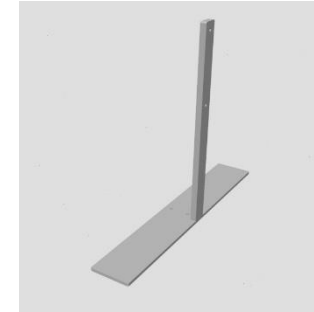

# SLIM FRAME PROFILÜBERSICHT

	SF 16L	SF 16	SF F-17	SF 25	SF h-33	SLF 40	SF 45	SF 45	SF 45G	SF 65	SF 150	SF 200
												
▶ Bautiefe	16	16	17	25	33	40	45	45	45	65	150	200
▶ Sichtbarkeit	→	→	→	→	→	→	→ ←	→ ←	→	→	→	→ ←
▶ Farbe	Standard: nature eloxiert, Optional: lackiert oder foliert in Ihrer Wunschfarbe											
▶ Streben	-	✓	-	✓	-	-	✓	✓	✓	-	✓	✓
▶ Wandmontage	✓	✓	✓	✓	✓	✓	-	-	✓	✓	✓	-
▶ Freistehend	-	-	-	-	-	-	✓	✓	-	-	-	✓
▶ Hängend	-	-	-	✓	-	-	-	-	-	-	-	-
▶ Magnetlösungen	✓	✓	✓	✓	-	-	✓	✓	✓	-	-	-
▶ Akustik	-	-	-	👂	-	👂	👂	👂	-	-	-	-
▶ LED Backlight	-	-	-	-	-	✳	-	-	-	✳	✳	✳
▶ LED Sidelight	-	-	-	-	-	-	-	-	-	-	✳	✳

# SLIM FRAME ZUBEHÖR

Strebe KS55

Strebe L25/15

Streben-Spannschloss

Bodenplatte Standard

Bodenplatte mit Kragarm

Eckwinkel klein

Eckversteifungswinkel zu SF45

RX-Eckverbinder SF45

RX-Verbinder gerade zu SF45

Verbinder gerade 200/10 mm

Verbinder 150 für KS55

Wandhaken Z

Universaltasche

Rolltransportbox

Imbus-Schlüssel

## SLIM FRAME 25 DETAILS

Eckverbindung mit 2x Eckverbinder klein

Gerade Verbindung 200/10

Aufhängung mit Wandhaken Z