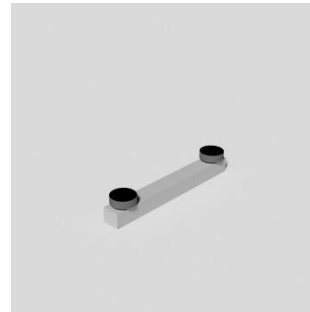

# SLIM FRAME PROFILÜBERSICHT

	SF 16L	SF 16	SF F-17	SF 25	SF h-33	SLF 40	SF 45	SF 45	SF 45G	SF 65	SF 150	SF 200
												
▶ Bautiefe	16	16	17	25	33	40	45	45	45	65	150	200
▶ Sichtbarkeit	→	→	→	→	→	→	→ ←	→ ←	→	→	→	→ ←
▶ Farbe	Standard: nature eloxiert, Optional: lackiert oder foliert in Ihrer Wunschfarbe											
▶ Streben	-	✓	-	✓	-	-	✓	✓	✓	-	✓	✓
▶ Wandmontage	✓	✓	✓	✓	✓	✓	-	-	✓	✓	✓	-
▶ Freistehend	-	-	-	-	-	-	✓	✓	-	-	-	✓
▶ Hängend	-	-	-	✓	-	-	-	-	-	-	-	-
▶ Magnetlösungen	✓	✓	✓	✓	-	-	✓	✓	✓	-	-	-
▶ Akustik	-	-	-	👂	-	👂	👂	👂	-	-	-	-
▶ LED Backlight	-	-	-	-	-	✳	-	-	-	✳	✳	✳
▶ LED Sidelight	-	-	-	-	-	-	-	-	-	-	✳	✳

# SLIM FRAME ZUBEHÖR

Strebe KS55

Strebe L25/15

Streben-Spannschloss

Bodenplatte Standard

Bodenplatte mit Kragarm

Eckwinkel klein

Eckversteifungswinkel zu SF45

RX-Eckverbinder SF45

RX-Verbinder gerade zu SF45

Verbinder gerade 200/10 mm

Verbinder 150 für KS55

Wandhaken Z

Universaltasche

Rolltransportbox

Imbus-Schlüssel

## SLIM FRAME 25 DETAILS

Eckverbindung mit 2x Eckverbinder klein

Gerade Verbindung 200/10

Aufhängung mit Wandhaken Z