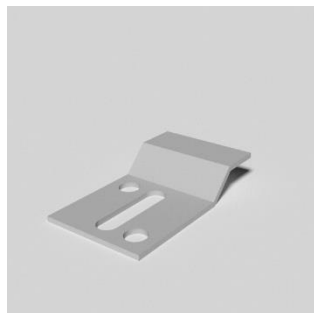

# SLIM FRAME ZUBEHÖR

Strebe KS55

Strebe L25/15

Streben-Spannschloss

Bodenplatte Standard

Bodenplatte mit Kragarm

Eckwinkel klein

Eckversteifungswinkel zu SF45

RX-Eckverbinder SF45

RX-Verbinder gerade zu SF45

Verbinder gerade 200/10 mm

Verbinder 150 für KS55

Wandhaken Z

Universaltasche

Rolltransportbox

Imbus-Schlüssel

## SLIM FRAME 25 DETAILS

Eckverbindung mit 2x Eckverbinder klein

Gerade Verbindung 200/10

Aufhängung mit Wandhaken Z

## SLIM FRAME 45 DETAILS

Slim Frame 45 freistehend

Eckversteifungswinkel

RX-Verbinder mit Rendschrauben

Slim Frame 45 Mobile,  
werkzeuglos montierbar, Profile geteilt für  
einfachen Transport

**Haben wir Sie auf grossartige Ideen gebracht?**  
Dann freuen wir uns auf Ihre Kontaktaufnahme