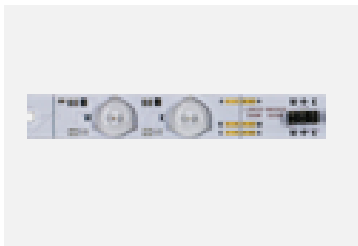

LEUCHTRAHMEN

SLIM LIGHT FRAME MISCHWEISS

SLIM LIGHT FRAME MISCHWEISS

PASSEN SIE DIE LICHTFARBE IHRER ATMOSPHÄRE AN

SLIM LIGHT FRAME MISCHWEISS

VOLLKOMMENES ERGEBNIS DURCH ORIGINELLE DIMMMÖGLICHKEITEN

Minimale Bautiefe von 40 mm mit hochwertigen, eloxierten Aluminiumprofilen

24V Doppel-LED's zur Steuerung der Farbtemperatur, durch gekoppeltes Mischen der Helligkeit der warm- und kaltweissen LED-Köpfe.

Wir liefern ihr Leuchtbild komplett **Steckerfertig**. Durch das im Kasten integrierte Netzteil müssen Sie sich über dessen Platzierung keine Gedanken machen

Stufenloser Warm – Kaltweiss Wechsel und Dimmung via Funkdimmer oder DALI-Signal

Dank **Spanntechnik mit Gummilippenkonfektion** sind Motive in Sekundenschnelle und ganze ohne Werkzeuge ausgetauscht

Individuelle Profilloptik, entweder Standard Aluminium eloxiert, lackiert oder foliert in Ihrer Wunschoptik

High-Resolution UV-Digitaldrucke sorgen für hochbrillante Druckergebnisse

SLIM LIGHT FRAME MISCHWEISS

VON UNS GEFERTIGT GANZ NACH IHREN BEDÜRFNISSEN

Bautiefen	40 mm / 65 mm
Rahmenprofil	Aluminium eloxiert
Rückwand	stabile Alu-Sandwichplatte
Profilfarbe	Standard Alu eloxiert, foliert oder lackiert
Grössen	individuell nach Ihrer Vorgabe, von Format A3 bis unendlich
LEDs	2.4W pro LED-Paar, 24V, 2700 - 6500°K
Dimmung	per Funkfernsteuerung, oder über DALI <small>Programmierhinweis: Dimmung mit 2 Kanälen für Kalt bzw. Warmweiss im Gegentakt (max. 100%)</small>
Textil	Polyestertextil weiss, transluszent
Druck	UV-Digitaldruck, 8-farbig, High Resolution