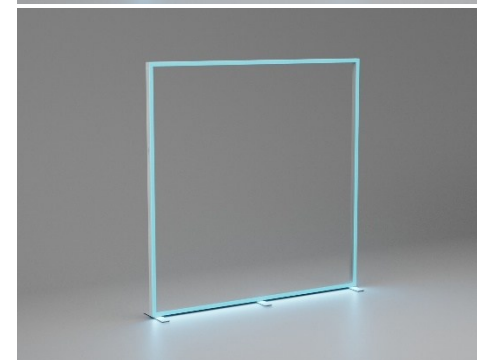

## **LINE-UP**

Attirez l'attention au point de vente –  
grâce au cadre lumineux à LED RGB

# LINE-UP

LUMINEUX EN COULEUR ET PORTABLE DANS LES DIMENSIONS SUIVANTES

Largeur	Hauteur	Profondeur	Largeur du cadre lum.	Pids	Valises	Watt
<b>1000</b>	<b>2000</b>	80 mm	45 mm	30 kg	1 valise	59W
<b>1000</b>	<b>2500</b>	80 mm	45 mm	34 kg	1 valise	67W
<b>1000</b>	<b>3000</b>	80 mm	45 mm	36 kg	1 valise	74W
<b>2000</b>	<b>2000</b>	80 mm	45 mm	44 kg	2 valises	74W
<b>2000</b>	<b>2500</b>	80 mm	45 mm	46 kg	2 valises	84W
<b>2000</b>	<b>3000</b>	80 mm	45 mm	50 kg	2 valises	67W
<b>2500</b>	<b>2000</b>	80 mm	45 mm	50 kg	2 valises	84W
<b>2500</b>	<b>2500</b>	80 mm	45 mm	53 kg	2 valises	89W
<b>2500</b>	<b>3000</b>	80 mm	45 mm	56 kg	2 valises	98W
<b>3000</b>	<b>2000</b>	80 mm	45 mm	52 kg	2 valises	89W
<b>3000</b>	<b>2500</b>	80 mm	45 mm	56 kg	2 valises	98W
<b>3000</b>	<b>3000</b>	80 mm	45 mm	58 kg	2 valises	103W