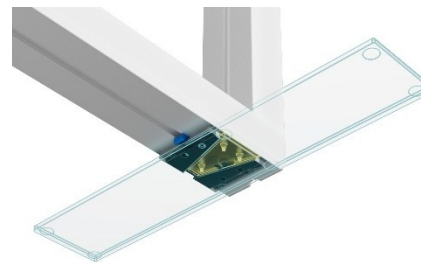

## **LINE-UP**

Attirez l'attention au point de vente –  
grâce au cadre lumineux à LED RGB

# LINE-UP

LUMINEUX EN COULEUR ET PORTABLE DANS LES DIMENSIONS SUIVANTES

Largeur	Hauteur	Profondeur	Largeur du cadre lum.	Pids	Valises	Watt
<b>1000</b>	<b>2000</b>	80 mm	45 mm	30 kg	1 valise	59W
<b>1000</b>	<b>2500</b>	80 mm	45 mm	34 kg	1 valise	67W
<b>1000</b>	<b>3000</b>	80 mm	45 mm	36 kg	1 valise	74W
<b>2000</b>	<b>2000</b>	80 mm	45 mm	44 kg	2 valises	74W
<b>2000</b>	<b>2500</b>	80 mm	45 mm	46 kg	2 valises	84W
<b>2000</b>	<b>3000</b>	80 mm	45 mm	50 kg	2 valises	67W
<b>2500</b>	<b>2000</b>	80 mm	45 mm	50 kg	2 valises	84W
<b>2500</b>	<b>2500</b>	80 mm	45 mm	53 kg	2 valises	89W
<b>2500</b>	<b>3000</b>	80 mm	45 mm	56 kg	2 valises	98W
<b>3000</b>	<b>2000</b>	80 mm	45 mm	52 kg	2 valises	89W
<b>3000</b>	<b>2500</b>	80 mm	45 mm	56 kg	2 valises	98W
<b>3000</b>	<b>3000</b>	80 mm	45 mm	58 kg	2 valises	103W