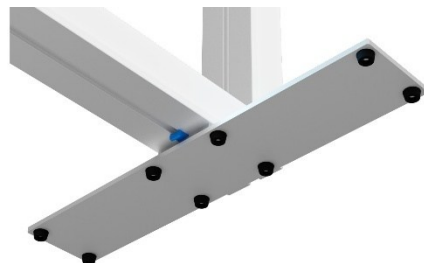

## **LINE-UP**

Attirez l'attention au point de vente –  
grâce au cadre lumineux à LED RGB

# LINE-UP

LUMINEUX EN COULEUR ET PORTABLE DANS LES DIMENSIONS SUIVANTES

Largeur	Hauteur	Profondeur	Largeur du cadre lum.	Pids	Valises	Watt
<b>1000</b>	<b>2000</b>	80 mm	45 mm	30 kg	1 valise	59W
<b>1000</b>	<b>2500</b>	80 mm	45 mm	34 kg	1 valise	67W
<b>1000</b>	<b>3000</b>	80 mm	45 mm	36 kg	1 valise	74W
<b>2000</b>	<b>2000</b>	80 mm	45 mm	44 kg	2 valises	74W
<b>2000</b>	<b>2500</b>	80 mm	45 mm	46 kg	2 valises	84W
<b>2000</b>	<b>3000</b>	80 mm	45 mm	50 kg	2 valises	67W
<b>2500</b>	<b>2000</b>	80 mm	45 mm	50 kg	2 valises	84W
<b>2500</b>	<b>2500</b>	80 mm	45 mm	53 kg	2 valises	89W
<b>2500</b>	<b>3000</b>	80 mm	45 mm	56 kg	2 valises	98W
<b>3000</b>	<b>2000</b>	80 mm	45 mm	52 kg	2 valises	89W
<b>3000</b>	<b>2500</b>	80 mm	45 mm	56 kg	2 valises	98W
<b>3000</b>	<b>3000</b>	80 mm	45 mm	58 kg	2 valises	103W