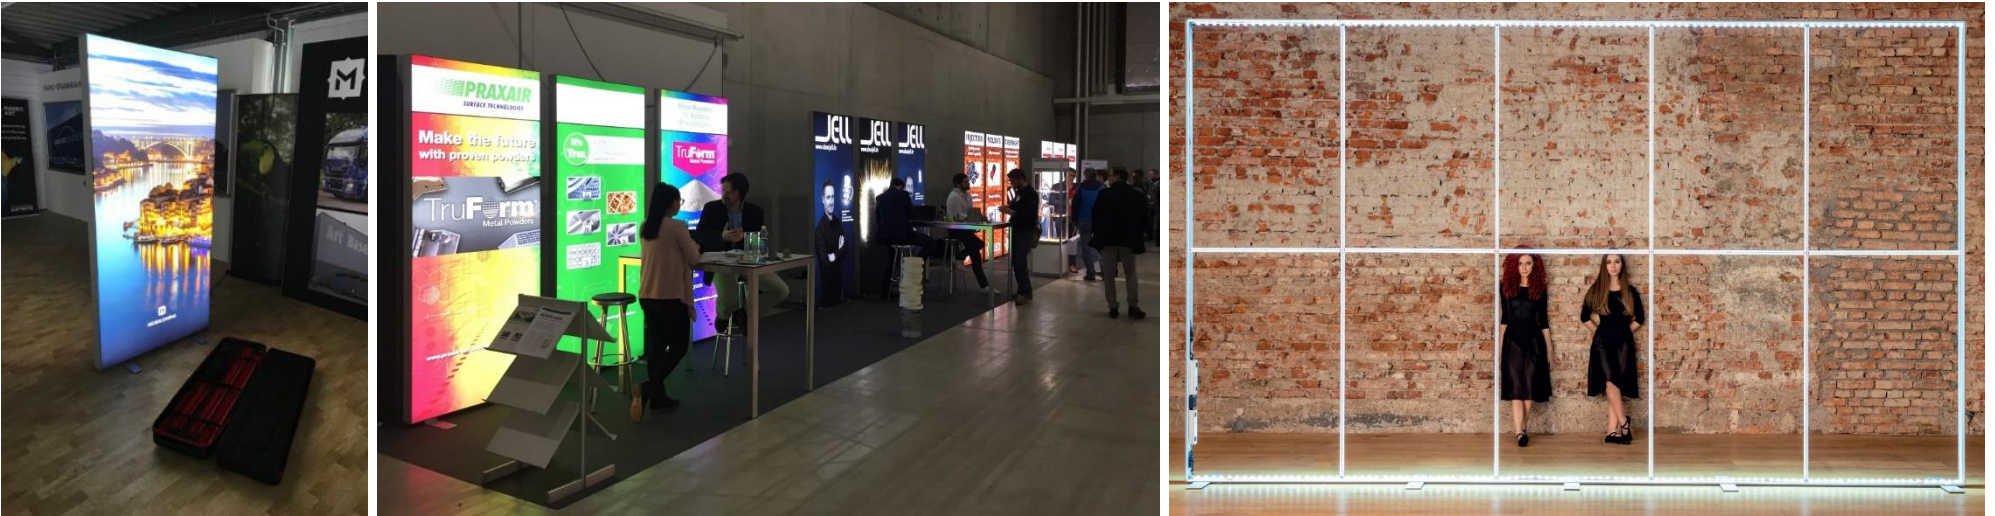

**CAISSON LUMINEUX MOBILE**  
MOBILUMINA

## Le caisson lumineux mobile pour les déplacements

Avec MOBILUMINA, vous mettez votre marque en valeur avec un système d'affichage révolutionnaire de la plus haute qualité et une technologie LED de haute qualité.

Mettez des accents individuels ou combinez plusieurs éléments pour créer de grands murs lumineux et créer des ambiances sophistiquées, même dans de grandes pièces.

En quelques étapes simples, vous obtiendrez une apparence impressionnante.

Une luminosité élevée et une brillance uniforme font de MOBILUMINA le champion des caissons lumineux mobiles.

Chaque présentoir est livré dans un robuste boîtier à roulettes en ABS, dans lequel les impressions numériques correspondantes peuvent également être stockées de manière peu encombrante.