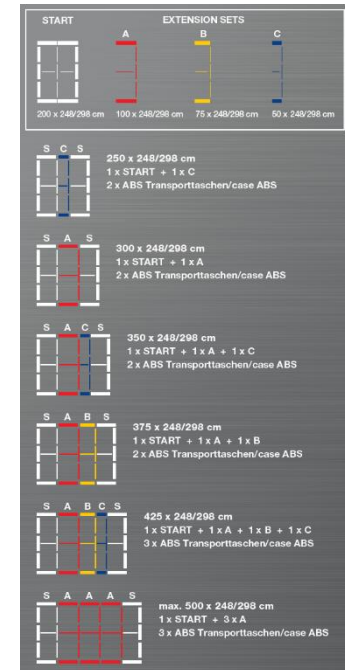

# MOBILUMINA 80

Une apparence impressionnante en quelques étapes simples

System	<b>Système de caissons lumineux mobile MOBILUMINA 80</b> composé de profilés en aluminium embrochables, équipés de LED haute puissance sur le côté, d'un schéma et des profilés emballés dans une valise à roulettes ABS, prêt à être branché en 220V, alimentation électrique incluse (interne)
Épaisseur caisson	80 mm
Formats	0.850 x 2.000 m (L/H) 0.850 x 2.450 m (L/H) 1.000 x 2.000 m (L/H) 1.000 x 2.450 m (L/H)
Options	Clip de raccordement droit Clip de raccordement d'angle à 90°
Conditionnement	Valise ABS noir, env. 340 x 220 x 1180 mm, env. 9,5 kg

**Option:**  
Clips de connexion

**Option:**

Battery 1.000 x 2.000 m,  
avec 22 Ah lithium-Ion battery  
pour 10 heures éclairage

# MOBILUMINA **BIG 120**

Caisson lumineux portable jusqu'à 5.000 x 3.00 m

System	<b>Système de caissons lumineux mobile MOBILUMINA 120</b> composé de profilés en aluminium embrochables, équipés de LED haute puissance sur le côté, d'un schéma et des profilés emballés dans une valise à roulettes ABS, prêt à être branché en 220V, alimentation électrique incluse (interne)
Épaisseur caisson	120 mm
Formats	1.000 x 2.480/2.980 m (L/H), incl. 1 valise ABS 2.000 x 2.480/2.980 m (L/H), incl. 1 valise ABS, 28kg/30kg 3.000 x 2.480/2.980 m (L/H), incl. 2 valise ABS, 43.5kg/45kg 4.000 x 2.480/2.980 m (L/H), incl. 2 valise ABS, 62.5kg/65kg 5.000 x 2.480/2.980 m (L/H), incl. valise ABS, 69kg/71kg
Optionen	Extension-Sets 500 / 750 / 1000 mm Clip de raccordement droit Clip de raccordement d'angle à 90°
Conditionnement	Standard: Valise ABS noir, env.. 380 x 290 x 1190 mm Extension: Valis ABS noir, env. 330 x 190 x 1190 mm