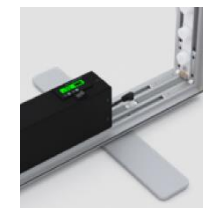

MOBILUMINA 80

Une apparence impressionnante en quelques étapes simples

System	Système de caissons lumineux mobile MOBILUMINA 80 composé de profilés en aluminium embrochables, équipés de LED haute puissance sur le côté, d'un schéma et des profilés emballés dans une valise à roulettes ABS, prêt à être branché en 220V, alimentation électrique incluse (interne)
Épaisseur caisson	80 mm
Formats	0.850 x 2.000 m (L/H) 0.850 x 2.450 m (L/H) 1.000 x 2.000 m (L/H) 1.000 x 2.450 m (L/H)
Options	Clip de raccordement droit Clip de raccordement d'angle à 90°
Conditionnement	Valise ABS noir, env. 340 x 220 x 1180 mm, env. 9,5 kg

Option:
Clips de connexion

Option:

Battery 1.000 x 2.000 m,
avec 22 Ah lithium-Ion battery
pour 10 heures éclairage