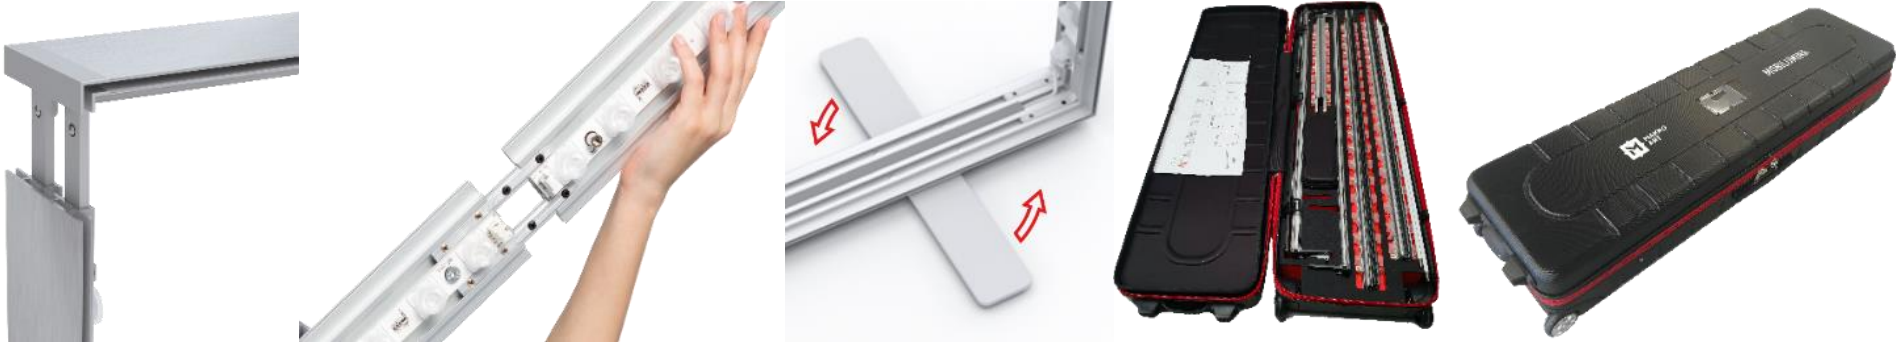

## Le caisson lumineux mobile pour les déplacements

Avec MOBILUMINA, vous mettez votre marque en valeur avec un système d'affichage révolutionnaire de la plus haute qualité et une technologie LED de haute qualité.

Une luminosité élevée et une brillance uniforme font de MOBILUMINA le champion des caissons lumineux mobiles.

Chaque présentoir est livré dans un robuste boîtier à roulettes en ABS, dans lequel les impressions numériques correspondantes peuvent également être stockées de manière peu encombrante.

# MOBILUMINA 80

Une apparence impressionnante en quelques étapes simples

System	<b>Système de caissons lumineux mobile MOBILUMINA 80</b> composé de profilés en aluminium embrochables, équipés de LED haute puissance sur le côté, d'un schéma et des profilés emballés dans une valise à roulettes ABS, prêt à être branché en 220V, alimentation électrique incluse (interne)
Épaisseur caisson	80 mm
Formats	0.850 x 2.000 m (L/H) 0.850 x 2.450 m (L/H) 1.000 x 2.000 m (L/H) 1.000 x 2.450 m (L/H)
Options	Clip de raccordement droit Clip de raccordement d'angle à 90°
Conditionnement	Valise ABS noir, env. 340 x 220 x 1180 mm, env. 9,5 kg