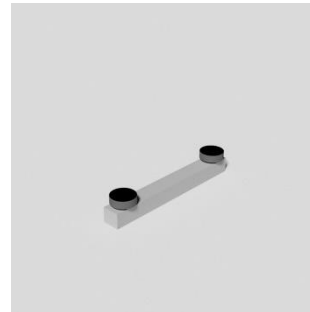

Technique de tension languette silicone  
ici avec profilé Slim Frame 25

Fixation murale

Autoportant

LED sur les côtés  
sur profilé d'encadrement

LED arrière  
au dos

Absorbeur acoustique intégré

## SLIM FRAME ACCESSOIRES

Barre KS55

Barre L25/15

Streben-Spannschloss

Pied Standard

plaque de base avec bras en porte-à-faux

Petite équerre

Equerre de renfort SF45

RX-Equerre pour SF45

RX-Connecteur droit SF45

Connecteur droit 200/10 mm

Raccord 150 pour KS55

Fixation mural Z

sac de transport universel

Caisse de transport

Clé Imbus