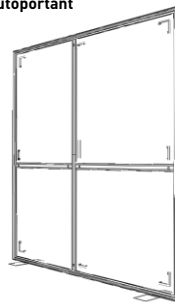

## Nous vous mettons à l'honneur de façon inoubliable

La solution de tissu tendu sur cadre pour chaque application

Chez Makro Art, nous mettons en scène vos messages et photos en fonction de vos besoins avec la technologie de cadre appropriée. Monté au mur, suspendu au plafond ou autoportant comme cloison de séparation. Intérieur, extérieur, rond ou angulaire. Equipé d'une technologie LED intégrée, d'un insert acoustique absorbant le son, d'une technologie magnétique intégrée ou d'un écran interactif. Les possibilités d'application sont aussi vastes que la technologie de cadres Slim Frame elle-même..

# SLIM FRAME ASSORTIMENT DE PROFILS

	SF 16L	SF 16	SF F-17	SF 25	SF h-33	SLF 40	SF 45	SF 45G	SF 65	SF 100	SF 150	SF 200
▶ <b>Profondeur</b>	16	16	17	25	33	40	45	45	65	100	150	200
▶ <b>Visibilité</b>	→	→	→	→	→	→	→ ←	→	→	→	→	→ ←
▶ <b>Couleur</b>	Standard: nature eloxiert, Optional: lackiert oder foliert in Ihrer Wunschfarbe											
▶ <b>Barre de renfort</b>	-	✓	-	✓	-	-	✓	✓	-	-	✓	✓
▶ <b>Fixation murale</b>	✓	✓	✓	✓	✓	✓	-	✓	✓	✓	✓	-
▶ <b>Autoportant</b>	-	-	-	-	-	-	✓	-	-	-	-	✓
▶ <b>Suspendu</b>	-	-	-	✓	-	-	-	-	-	-	-	-
▶ <b>Solution magnétique</b>	✓	✓	✓	✓	-	-	✓	✓	-	-	-	-
▶ <b>Acoustique</b>	-	-	-	👂	-	👂	👂	-	-	-	-	-
▶ <b>LED arrière</b>	-	-	-	-	-	✳	-	-	✳	✳	✳	✳
▶ <b>LED sur les côtés</b>	-	-	-	-	-	-	-	-	-	✳	✳	✳

Technique de tension languette silicone  
ici avec profilé Slim Frame 25

Fixation murale

Autoportant

LED sur les côtés  
sur profilé d'encadrement

LED arrière  
au dos

Absorbeur acoustique intégré

## SLIM FRAME ACCESSOIRES

Barre KS55

Barre L25/15

Streben-Spannschloss

Pied Standard

plaque de base avec bras en porte-à-faux

Petite équerre

Equerre de renfort SF45