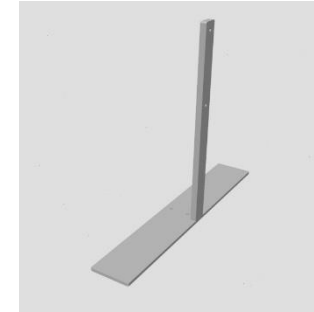

Technique de tension languette silicone  
ici avec profilé Slim Frame 25

Fixation murale

Autoportant

LED sur les côtés  
sur profilé d'encadrement

LED arrière  
au dos

Absorbeur acoustique intégré

## SLIM FRAME ACCESSOIRES

Barre KS55

Barre L25/15

Streben-Spannschloss

Pied Standard

plaque de base avec bras en porte-à-faux

Petite équerre

Equerre de renfort SF45

RX-Equerre pour SF45

RX-Connecteur droit SF45

Connecteur droit 200/10 mm

Raccord 150 pour KS55

Fixation mural Z

sac de transport universel

Caisse de transport

Clé Imbus