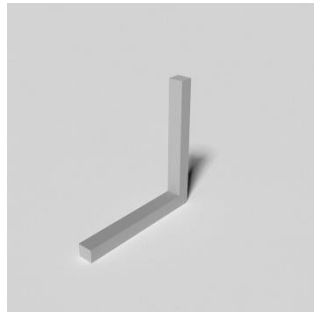

Technique de tension languette silicone  
ici avec profilé Slim Frame 25

Fixation murale

Autoportant

LED sur les côtés  
sur profilé d'encadrement

LED arrière  
au dos

Absorbeur acoustique intégré

## SLIM FRAME ACCESSOIRES

Barre KS55

Barre L25/15

Streben-Spannschloss

Pied Standard

plaque de base avec bras en porte-à-faux

Petite équerre

Equerre de renfort SF45