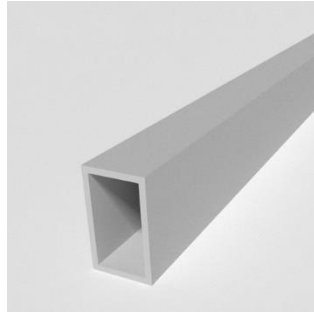

## Nous vous mettons à l'honneur de façon inoubliable

La solution de tissu tendu sur cadre pour chaque application

Chez Makro Art, nous mettons en scène vos messages et photos en fonction de vos besoins avec la technologie de cadre appropriée. Monté au mur, suspendu au plafond ou autoportant comme cloison de séparation. Intérieur, extérieur, rond ou angulaire. Equipé d'une technologie LED intégrée, d'un insert acoustique absorbant le son, d'une technologie magnétique intégrée ou d'un écran interactif. Les possibilités d'application sont aussi vastes que la technologie de cadres Slim Frame elle-même..

# SLIM FRAME ASSORTIMENT DE PROFILS

	SF 16L	SF 16	SF F-17	SF 25	SF h-33	SLF 40	SF 45	SF 45G	SF 65	SF 100	SF 150	SF 200
▶ <b>Profondeur</b>	16	16	17	25	33	40	45	45	65	100	150	200
▶ <b>Visibilité</b>	→	→	→	→	→	→	→ ←	→	→	→	→	→ ←
▶ <b>Couleur</b>	Standard: nature eloxiert, Optional: lackiert oder foliert in Ihrer Wunschfarbe											
▶ <b>Barre de renfort</b>	-	✓	-	✓	-	-	✓	✓	-	-	✓	✓
▶ <b>Fixation murale</b>	✓	✓	✓	✓	✓	✓	-	✓	✓	✓	✓	-
▶ <b>Autoportant</b>	-	-	-	-	-	-	✓	-	-	-	-	✓
▶ <b>Suspendu</b>	-	-	-	✓	-	-	-	-	-	-	-	-
▶ <b>Solution magnétique</b>	✓	✓	✓	✓	-	-	✓	✓	-	-	-	-
▶ <b>Acoustique</b>	-	-	-	👂	-	👂	👂	-	-	-	-	-
▶ <b>LED arrière</b>	-	-	-	-	-	✳	-	-	✳	✳	✳	✳
▶ <b>LED sur les côtés</b>	-	-	-	-	-	-	-	-	-	✳	✳	✳

Technique de tension languette silicone  
ici avec profilé Slim Frame 25

Fixation murale

Autoportant

LED sur les côtés  
sur profilé d'encadrement

LED arrière  
au dos

Absorbeur acoustique intégré

## SLIM FRAME ACCESSOIRES

Barre KS55

Barre L25/15

Streben-Spannschloss

Pied Standard

plaque de base avec bras en porte-à-faux

Petite équerre

Equerre de renfort SF45