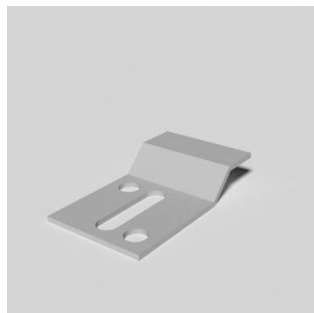

Technique de tension languette silicone  
ici avec profilé Slim Frame 25

Fixation murale

Autoportant

LED sur les côtés  
sur profilé d'encadrement

LED arrière  
au dos

Absorbeur acoustique intégré

## SLIM FRAME ACCESSOIRES

Barre KS55

Barre L25/15

Streben-Spannschloss

Pied Standard

plaque de base avec bras en porte-à-faux

Petite équerre

Equerre de renfort SF45

RX-Equerre pour SF45

RX-Connecteur droit SF45

Connecteur droit 200/10 mm

Raccord 150 pour KS55

Fixation mural Z

sac de transport universel

Caisse de transport

Clé Imbus

## LANGUETTE SILICONE

Languette silicone  
également appelé jonc plat