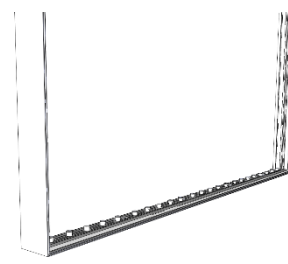

# SLIM FRAME ASSORTIMENT DE PROFILS

	SF 16L	SF 16	SF F-17	SF 25	SF h-33	SLF 40	SF 45	SF 45G	SF 65	SF 100	SF 150	SF 200
▶ <b>Profondeur</b>	16	16	17	25	33	40	45	45	65	100	150	200
▶ <b>Visibilité</b>	→	→	→	→	→	→	→ ←	→	→	→	→	→ ←
▶ <b>Couleur</b>	Standard: nature eloxiert, Optional: lackiert oder foliert in Ihrer Wunschfarbe											
▶ <b>Barre de renfort</b>	-	✓	-	✓	-	-	✓	✓	-	-	✓	✓
▶ <b>Fixation murale</b>	✓	✓	✓	✓	✓	✓	-	✓	✓	✓	✓	-
▶ <b>Autoportant</b>	-	-	-	-	-	-	✓	-	-	-	-	✓
▶ <b>Suspendu</b>	-	-	-	✓	-	-	-	-	-	-	-	-
▶ <b>Solution magnétique</b>	✓	✓	✓	✓	-	-	✓	✓	-	-	-	-
▶ <b>Acoustique</b>	-	-	-	👂	-	👂	👂	-	-	-	-	-
▶ <b>LED arrière</b>	-	-	-	-	-	✳	-	-	✳	✳	✳	✳
▶ <b>LED sur les côtés</b>	-	-	-	-	-	-	-	-	-	✳	✳	✳

Technique de tension languette silicone  
ici avec profilé Slim Frame 25

Fixation murale

Autoportant

LED sur les côtés  
sur profilé d'encadrement

LED arrière  
au dos

Absorbeur acoustique intégré

## SLIM FRAME ACCESSOIRES

Barre KS55

Barre L25/15

Streben-Spannschloss

Pied Standard

plaque de base avec bras en porte-à-faux

Petite équerre

Equerre de renfort SF45