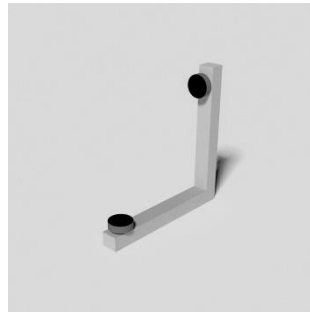

Technique de tension languette silicone  
ici avec profilé Slim Frame 25

Fixation murale

Autoportant

LED sur les côtés  
sur profilé d'encadrement

LED arrière  
au dos

Absorbeur acoustique intégré

## SLIM FRAME ACCESSOIRES

Barre KS55

Barre L25/15

Streben-Spannschloss

Pied Standard

plaque de base avec bras en porte-à-faux

Petite équerre

Equerre de renfort SF45

RX-Equerre pour SF45

RX-Connecteur droit SF45

Connecteur droit 200/10 mm

Raccord 150 pour KS55

Fixation mural Z

sac de transport universel

Caisse de transport

Clé Imbus

## LANGUETTE SILICONE

Languette silicone  
également appelé jonc plat