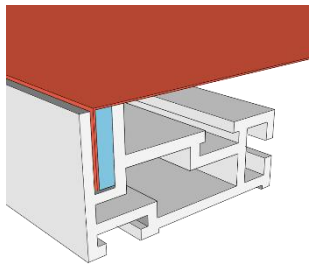

## Nous vous mettons à l'honneur de façon inoubliable

La solution de tissu tendu sur cadre pour chaque application

Chez Makro Art, nous mettons en scène vos messages et photos en fonction de vos besoins avec la technologie de cadre appropriée. Monté au mur, suspendu au plafond ou autoportant comme cloison de séparation. Intérieur, extérieur, rond ou angulaire. Equipé d'une technologie LED intégrée, d'un insert acoustique absorbant le son, d'une technologie magnétique intégrée ou d'un écran interactif. Les possibilités d'application sont aussi vastes que la technologie de cadres Slim Frame elle-même..

# SLIM FRAME ASSORTIMENT DE PROFILS

	SF 16L	SF 16	SF F-17	SF 25	SF h-33	SLF 40	SF 45	SF 45G	SF 65	SF 100	SF 150	SF 200
▶ <b>Profondeur</b>	16	16	17	25	33	40	45	45	65	100	150	200
▶ <b>Visibilité</b>	→	→	→	→	→	→	→ ←	→	→	→	→	→ ←
▶ <b>Couleur</b>	Standard: nature eloxiert, Optional: lackiert oder foliert in Ihrer Wunschfarbe											
▶ <b>Barre de renfort</b>	-	✓	-	✓	-	-	✓	✓	-	-	✓	✓
▶ <b>Fixation murale</b>	✓	✓	✓	✓	✓	✓	-	✓	✓	✓	✓	-
▶ <b>Autoportant</b>	-	-	-	-	-	-	✓	-	-	-	-	✓
▶ <b>Suspendu</b>	-	-	-	✓	-	-	-	-	-	-	-	-
▶ <b>Solution magnétique</b>	✓	✓	✓	✓	-	-	✓	✓	-	-	-	-
▶ <b>Acoustique</b>	-	-	-	👂	-	👂	👂	-	-	-	-	-
▶ <b>LED arrière</b>	-	-	-	-	-	✳	-	-	✳	✳	✳	✳
▶ <b>LED sur les côtés</b>	-	-	-	-	-	-	-	-	-	✳	✳	✳

Technique de tension languette silicone  
ici avec profilé Slim Frame 25

Fixation murale

Autoportant

LED sur les côtés  
sur profilé d'encadrement

LED arrière  
au dos

Absorbeur acoustique intégré