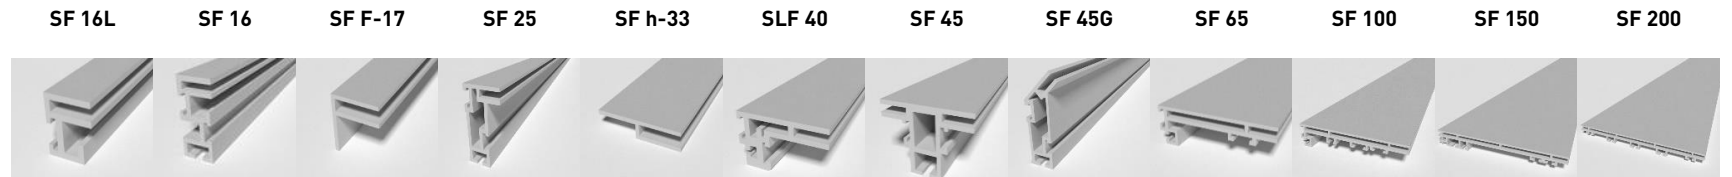

**CADRES DE TENSION**  
SLIM FRAME

## Nous vous mettons à l'honneur de façon inoubliable

La solution de tissu tendu sur cadre pour chaque application

Chez Makro Art, nous mettons en scène vos messages et photos en fonction de vos besoins avec la technologie de cadre appropriée. Monté au mur, suspendu au plafond ou autoportant comme cloison de séparation. Intérieur, extérieur, rond ou angulaire. Equipé d'une technologie LED intégrée, d'un insert acoustique absorbant le son, d'une technologie magnétique intégrée ou d'un écran interactif. Les possibilités d'application sont aussi vastes que la technologie de cadres Slim Frame elle-même..

# SLIM FRAME ASSORTIMENT DE PROFILS

	SF 16L	SF 16	SF F-17	SF 25	SF h-33	SLF 40	SF 45	SF 45G	SF 65	SF 100	SF 150	SF 200
▶ <b>Profondeur</b>	16	16	17	25	33	40	45	45	65	100	150	200
▶ <b>Visibilité</b>	→	→	→	→	→	→	→ ←	→	→	→	→	→ ←
▶ <b>Couleur</b>	Standard: nature eloxiert, Optional: lackiert oder foliert in Ihrer Wunschfarbe											
▶ <b>Barre de renfort</b>	-	✓	-	✓	-	-	✓	✓	-	-	✓	✓
▶ <b>Fixation murale</b>	✓	✓	✓	✓	✓	✓	-	✓	✓	✓	✓	-
▶ <b>Autoportant</b>	-	-	-	-	-	-	✓	-	-	-	-	✓
▶ <b>Suspendu</b>	-	-	-	✓	-	-	-	-	-	-	-	-
▶ <b>Solution magnétique</b>	✓	✓	✓	✓	-	-	✓	✓	-	-	-	-
▶ <b>Acoustique</b>	-	-	-	👂	-	👂	👂	-	-	-	-	-
▶ <b>LED arrière</b>	-	-	-	-	-	✳	-	-	✳	✳	✳	✳
▶ <b>LED sur les côtés</b>	-	-	-	-	-	-	-	-	-	✳	✳	✳